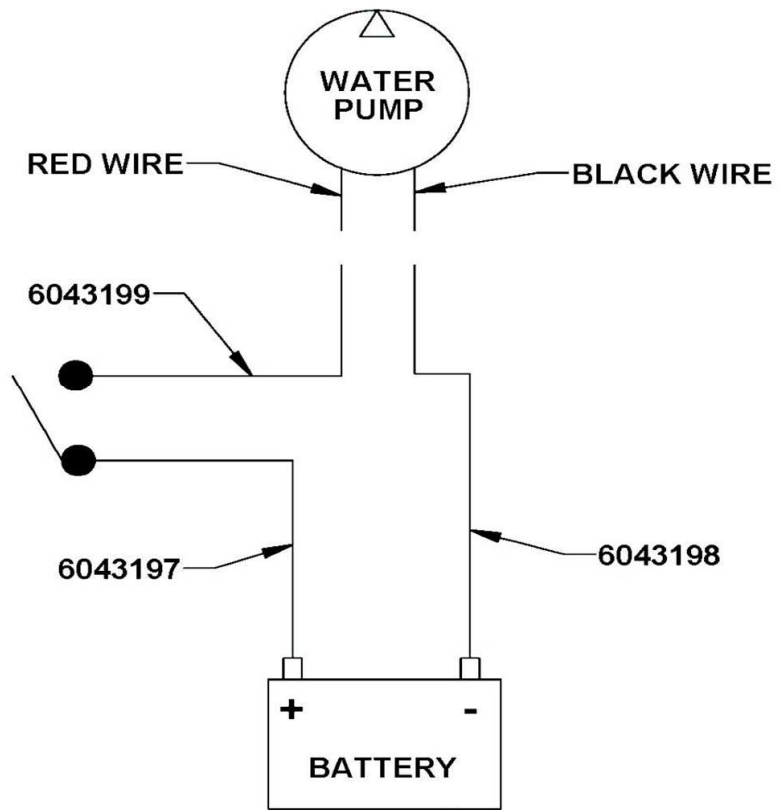

**6049020 WATER TANK OPTION**

<b>Ref</b>	<b>SAP Nr</b>	<b>EODP- Nr</b>	<b>Beschrijving</b>	<b>Aantal</b>
1	/	EODP-6048631	Bracket, Water Tank	1
2	/	EODP-2900022	Flat Washer, 5/16" SAE	8
3	/	EODP-2900494	Cap Screw, Hex Hd., 5/16-18 x 2"	4
4	966296	EODP-2900039	EODP-2900039 Nylstop-moer 5/16-18 nylon	4
5	10987843	EODP-6049019	EODP-6049019 Watertank met slang	1
5.1	10987844	EODP-6048299	EODP-6048299 Gal 7-1/2 watertank	1
5.2	984713	EODP-2501261	EODP-2501261 Plast.kraan	1
5.3	10987185	EODP-6048967	EODP-6048967 Pijp cpl	1
6	966197	EODP-2500586	EODP-2500586 Rubber doorvoer	2

**6048970 WATER PUMP OPTION**

<u>Ref</u>	<u>SAP Nr</u>	<u>EODP- Nr</u>	<u>Beschrijving</u>	<u>Aantal</u>
1	966218	EODP-2600200	EODP-2600200 Waterpomp	1
2	966270	EODP-2900009	EODP-2900009 Steuring	8
3	/	EODP-2900311	Cap Screw, Hex Hd., M6 x 25mm	4
4	966373	EODP-2900302	EODP-2900302 Moer Nylstop Nylon	4
5	966251	EODP-2800062	EODP-2800062 Schakelaar	1
6	966252	EODP-2800063	EODP-2800063 Rubber deksel (schak.)	1
7	/	EODP-6048965	Hose Assy., 1/2" x 23.67", Water	1
7.4	/	EODP-3200016	Hose Clamp #8	1
7.5	/	EODP-2701694	Port Fitting, 1/2" Barb x 90 Degree	1
8	/	EODP-6048966	Hose Assy., 1/2 x 33.85", Water	1
9	/	EODP-6043197	Wire Assy., 14 Ga., White	1
10	/	EODP-6043198	Wire Assy., 14 Ga., Black	1
11	/	EODP-6043199	Wire Assy., 14 Ga., Green	1
12	/	EODP-6043397	Wire Cover, 13"	1
13	/	EODP-6043398	Wire Cover, 16"	1