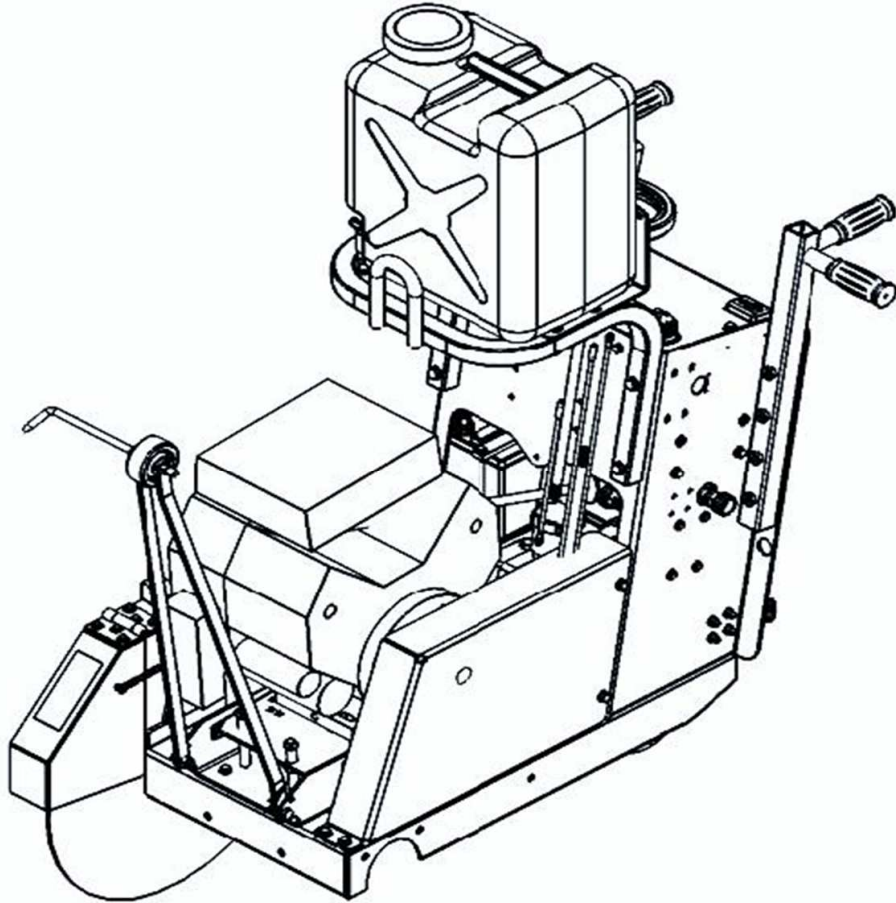

## Vloerzaag FSG620\*\*

Index 001

**6048960 COMMON PARTS**

**6048960 COMMON PARTS**

<b>Ref</b>	<b>SAP Nr</b>	<b>EODP- Nr</b>	<b>Beschrijving</b>	<b>Aantal</b>
1	/	EODP-6048859	Frame Weldment, CC1800	1
2	10988532	EODP-6048956	EODP-6048956 FSG620 as cpl	1
3	966731	EODP-6048104	EODP-6048104 Achteras cpl	1
4	/	EODP-6048331	Frame Upright Weldment	1
5	966307	EODP-2900056	EODP-2900056 Instelbout	2
6	966275	EODP-2900014	EODP-2900014 Steuring	12
7	/	EODP-2900314	Cap Screw, Hex Hd., M10 x 20mm	4
8	/	EODP-2900304	Lock Nut, M10 Nylon	4
9	10990870	EODP-6048330	EODP-6048330 Controlpaneel	1
10	/	EODP-2900031	Lock Washer, 5/16" Split	16
11	/	EODP-2900022	Flat Washer, 5/16" SAE	26
12	/	EODP-2900329	Capscrew, Hex Hd., M8 x 20mm	24
13	10986004	EODP-2500807	EODP-2500807 Roulnt 5/8" bloc flens	1
14	966270	EODP-2900009	EODP-2900009 Steuring	6
15	/	EODP-2900310	Cap Screw, Hex Hd., M6 x 20mm	2
16	10981568	EODP-6047928	EODP-6047928 Regelas	1
16.1	10986318	EODP-6047927	EODP-6047927 Regelas	1
16.2	10981569	EODP-2900062	EODP-2900062 Smeernippel NPT 1/8"	1
17	10987365	EODP-6047929	EODP-6047929 Instelbout	1
18	10987366	EODP-6047931	EODP-6047931 7/8x1/2 afstandbuis	1
19	10987367	EODP-2900352	EODP-2900352 Spie 5/23x3/4'506	1
20	10981517	EODP-2500800	EODP-2500800 Handwiel 8"	1
21	10987368	EODP-2400138	EODP-2400138 UNC plung.1/2-13 indexage	1
22	10987369	EODP-2900355	EODP-2900355 Tpo flex 5/8-18 stopmoer	1
23	/	EODP-6048060	Engine Base Mount	1
24	/	EODP-2900303	Lock Nut, M8 Nylon	8
25	/	EODP-6048059	Engine Base Weldment	1
26	966308	EODP-2900058	EODP-2900058 Steuring	4
27	966321	EODP-2900084	EODP-2900084 Veerring	4
28	/	EODP-2900330	Cap Screw, Hex Hd., M8 x 30mm	4
29	/	EODP-2900332	Setscrew, Sq. Hd., M12 x 100mm	1
30	/	EODP-6048915	Tapered Guard Mount Spacer	1
31	/	EODP-6048908	Tapered Guard Mount	2
32	/	EODP-2900744	Capscrew, Flat Hd., M10 x 25mm	4
33	10992340	EODP-6048906	EODP-6048906 Carter as-flens	1
34	/	EODP-6048329	Belt Guard	1
35	/	EODP-6048328	Slurry Shield	1
36	/	EODP-3201737	1/2" NPT x 3", Nipple	1
37	/	EODP-3200013	Street Elbow, 1/2" NPT	4
38	966422	EODP-3200022	EODP-3200022 M aansluiting	2
39	/	EODP-2900241	U-Bolt, 1/2" Pipe	2
40	/	EODP-2900125	Hex Nut, 1/4-20	4
41	/	EODP-2900827	Acorn Nut, High Crown, 1/4-20	4
42	/	EODP-6048601	Handlebar	1
43	/	EODP-6048602	Handlebar	1
44	966207	EODP-2500636	EODP-2500636 Handvat	4
45	/	EODP-2503925	Cap, 1-1/2" Sq. Tube	2