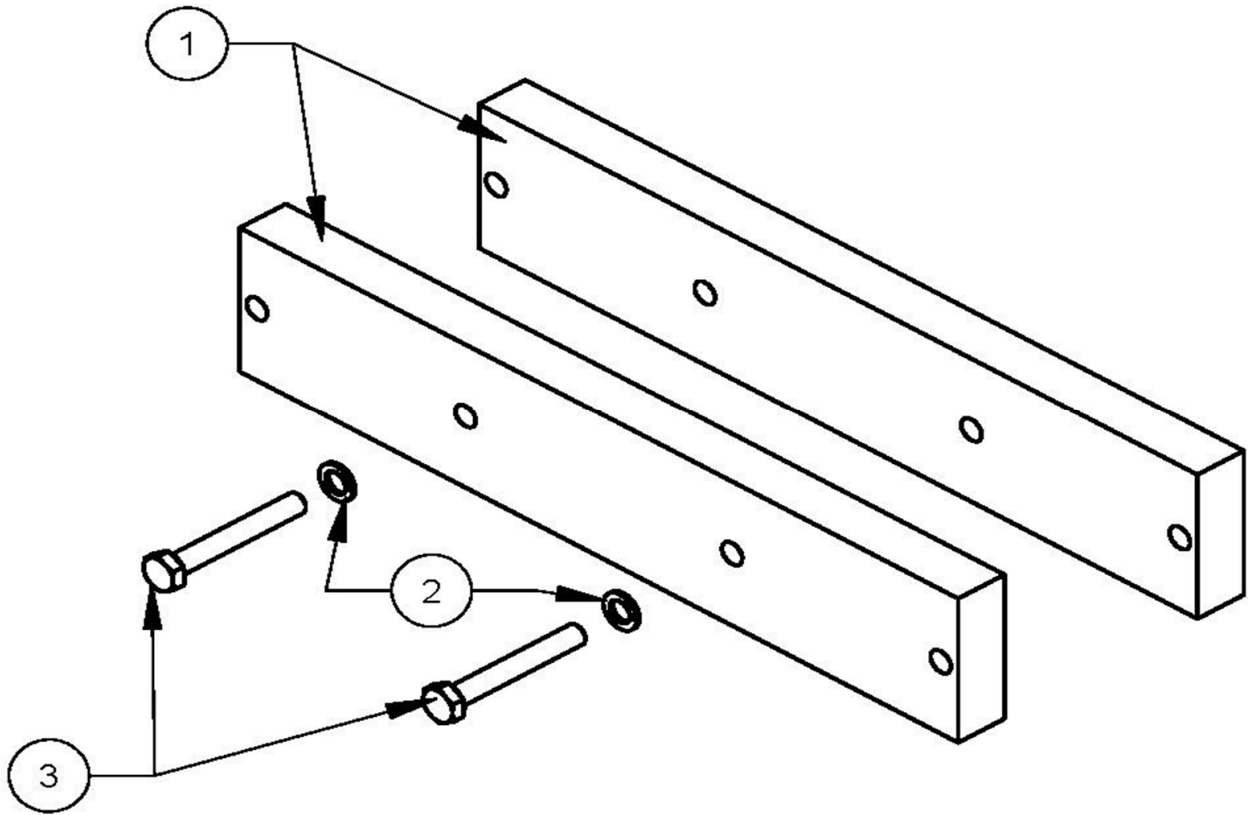

6048959 WEIGHT BAR OPTION

Ref	SAP Nr	EODP- Nr	Beschrijving	Aantal	
1	/	EODP-6048067	Saw Weight, 13 Pound	2	-
2	/	EODP-2900321	Lock Washer, M10 Split	2	
3	/	EODP-2900334	Cap Screw, Hex Hd., M10 x 70mm	2