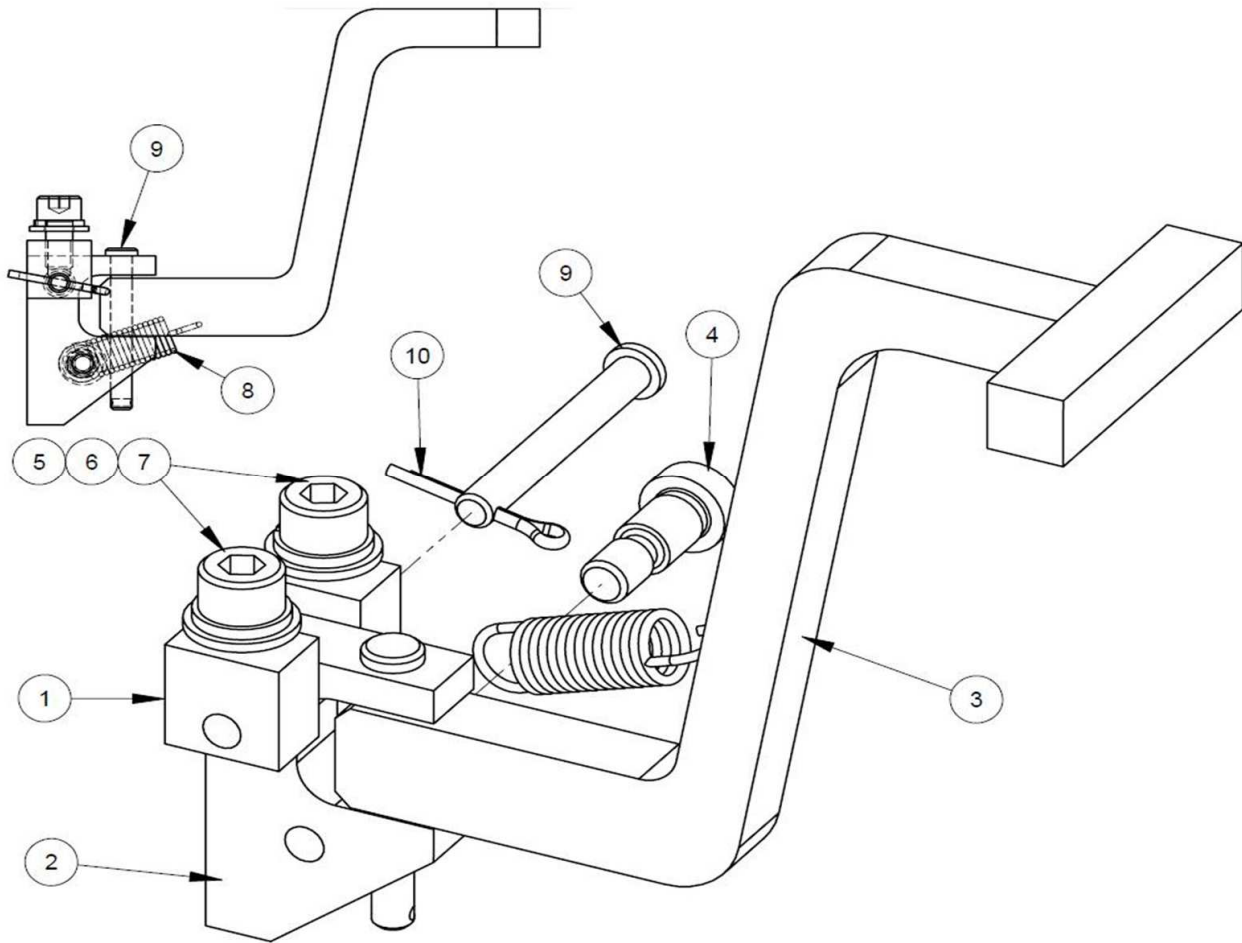

6048873 BRAKE OPTION

<u>Ref</u>	<u>SAP Nr</u>	<u>EODP- Nr</u>	<u>Beschrijving</u>	<u>Aantal</u>
1	/	EODP-6048868	Clevis Plate	2
2	/	EODP-6048867	Plate, Brake Pivot	1
3	/	EODP-6048869	Brake Pedal Weldment	1
4	/	EODP-2900672	Shoulder Screw, 3/8" x 1/2" (5/16-18)	1
5	/	EODP-2900022	Flat Washer, 5/16" SAE	2
6	/	EODP-2900031	Lock Washer, 5/16" Split	2
7	/	EODP-2900267	Cap Screw, Soc. Hd., M8 x 16mm	2
8	/	EODP-2500068	Spring, .063 x .50 x 1.75	1
9	/	EODP-2901404	1/4 x 2.0" Clevis Pin	2
10	966291	EODP-2900034	EODP-2900034 Pin	1