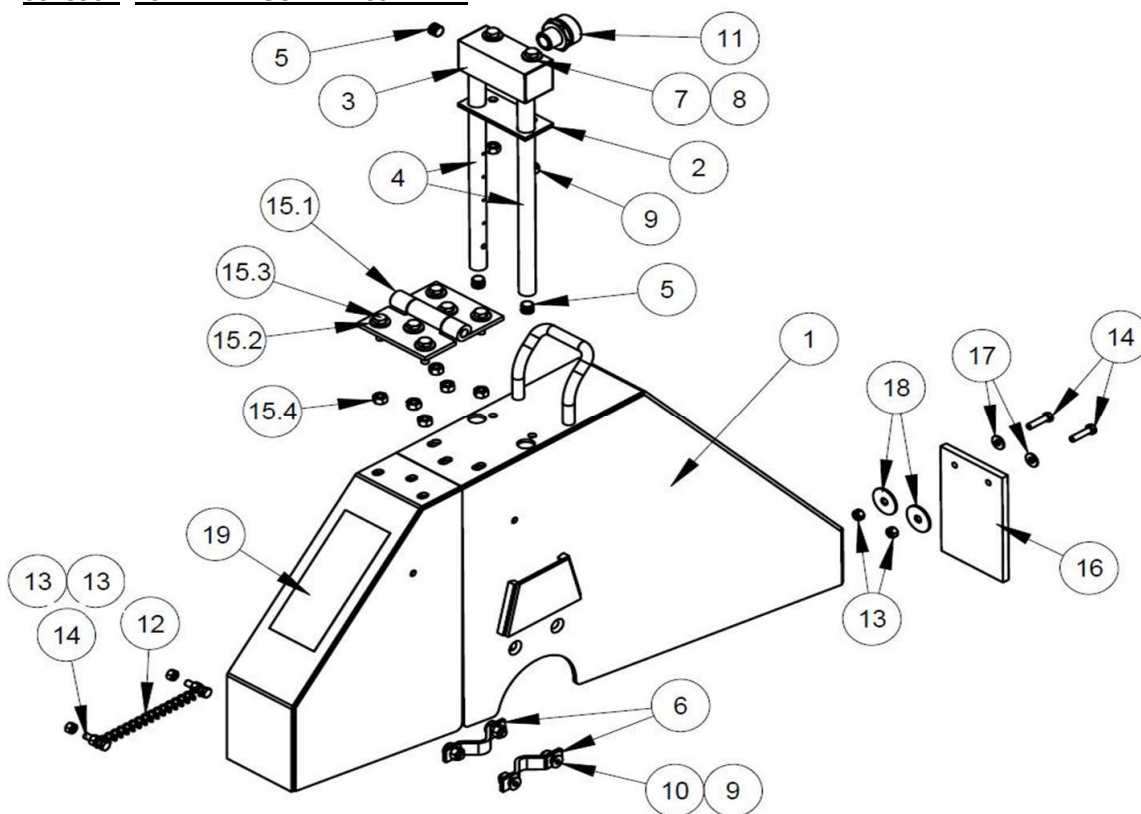

6048904 20" BLADE GUARD ASSEMBLY

<u>Ref</u>	<u>SAP Nr</u>	<u>EODP- Nr</u>	<u>Beschrijving</u>	<u>Aantal</u>
1	/	EODP-6048905	20" Blade Guard	1
2	10987222	EODP-2500829	EODP-2500829 Pakking voor verdeler	1
3	969159	EODP-6048123	EODP-6048123 Verdeler	1
4	966523	EODP-6010085	EODP-6010085 Slang	2
5	966415	EODP-3200001	EODP-3200001 Stop	3
6	966738	EODP-6048155	EODP-6048155 Waterpijpklem	2
7	966270	EODP-2900009	EODP-2900009 Steuring	2
8	10987223	EODP-2900244	EODP-2900244 M6x45 HP vijskap	2
9	966373	EODP-2900302	EODP-2900302 Moer Nylstop Nylon	6
10	/	EODP-2900308	Cap Screw, Flat Hd. Soc., M6 x 16mm	4
11	962621	EODP-3200002	EODP-3200002 3/4" A Gard.-3/8"A pijp	1
12	/	EODP-2500067	Spring, 3/8" x 4"	1
13	/	EODP-2900301	Lock Nut, M5 Nylon	6
14	/	EODP-2900309	Cap Screw, Hex Hd., M5 x 20mm	4
15	/	EODP-6048027	Hinge Assy., Metric Fasteners	1
15.1	966170	EODP-2500270	EODP-2500270 Scharnier	1
15.2	966270	EODP-2900009	EODP-2900009 Steuring	6
15.3	/	EODP-2900310	Cap Screw, Hex Hd., M6 x 20mm	6
15.4	966373	EODP-2900302	EODP-2900302 Moer Nylstop Nylon	6
16	/	EODP-6048039	Splash Flap	1
17	/	EODP-2900016	Flat Washer, #10 USS	2
18	10987846	EODP-2900083	EODP-2900083 1/4"x1-1/4" veerring	2
19	10986206	EODP-1800001	EODP-1800001 Waarschuwingssticker	1