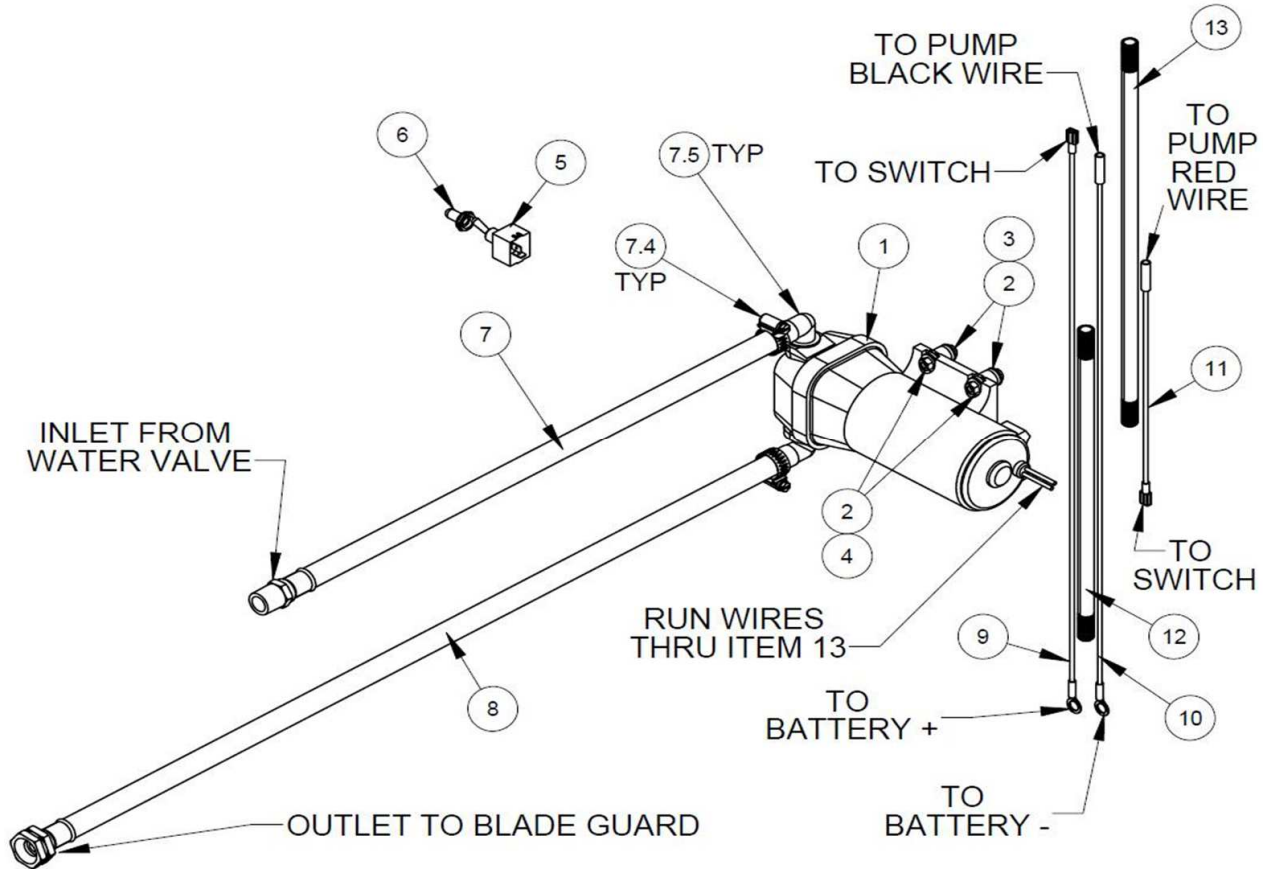

6048970 WATER PUMP OPTION

<u>Ref</u>	<u>SAP Nr</u>	<u>EODP- Nr</u>	<u>Beschrijving</u>	<u>Aantal</u>
1	966218	EODP-2600200	EODP-2600200 Waterpomp	1
2	966270	EODP-2900009	EODP-2900009 Steuring	8
3	/	EODP-2900311	Cap Screw, Hex Hd., M6 x 25mm	4
4	966373	EODP-2900302	EODP-2900302 Moer Nylstop Nylon	4
5	966251	EODP-2800062	EODP-2800062 Schakelaar	1
6	966252	EODP-2800063	EODP-2800063 Rubber deksel (schak.)	1
7	/	EODP-6048965	Hose Assy., 1/2" x 23.67", Water	1
7.4	/	EODP-3200016	Hose Clamp #8	1
7.5	/	EODP-2701694	Port Fitting, 1/2" Barb x 90 Degree	1
8	/	EODP-6048966	Hose Assy., 1/2 x 33.85", Water	1
9	/	EODP-6043197	Wire Assy., 14 Ga., White	1
10	/	EODP-6043198	Wire Assy., 14 Ga., Black	1
11	/	EODP-6043199	Wire Assy., 14 Ga., Green	1
12	/	EODP-6043397	Wire Cover, 13"	1
13	/	EODP-6043398	Wire Cover, 16"	1