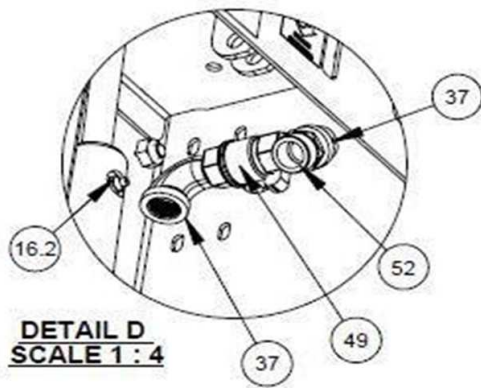

## Vloerzaag FSG620\*\*

Index 001

**6048960 COMMON PARTS**

**6048960 COMMON PARTS**

<b>Ref</b>	<b>SAP Nr</b>	<b>EODP- Nr</b>	<b>Beschrijving</b>	<b>Aantal</b>
1	/	EODP-6048859	Frame Weldment, CC1800	1
2	10988532	EODP-6048956	EODP-6048956 FSG620 as cpl	1
3	966731	EODP-6048104	EODP-6048104 Achteras cpl	1
4	/	EODP-6048331	Frame Upright Weldment	1
5	966307	EODP-2900056	EODP-2900056 Instelbout	2
6	966275	EODP-2900014	EODP-2900014 Steuring	12
7	/	EODP-2900314	Cap Screw, Hex Hd., M10 x 20mm	4
8	/	EODP-2900304	Lock Nut, M10 Nylon	4
9	10990870	EODP-6048330	EODP-6048330 Controlpaneel	1
10	/	EODP-2900031	Lock Washer, 5/16" Split	16
11	/	EODP-2900022	Flat Washer, 5/16" SAE	26
12	/	EODP-2900329	Capscrew, Hex Hd., M8 x 20mm	24
13	10986004	EODP-2500807	EODP-2500807 Roulnt 5/8" bloc flens	1
14	966270	EODP-2900009	EODP-2900009 Steuring	6
15	/	EODP-2900310	Cap Screw, Hex Hd., M6 x 20mm	2
16	10981568	EODP-6047928	EODP-6047928 Regelas	1
16.1	10986318	EODP-6047927	EODP-6047927 Regelas	1
16.2	10981569	EODP-2900062	EODP-2900062 Smeernippel NPT 1/8"	1
17	10987365	EODP-6047929	EODP-6047929 Instelbout	1
18	10987366	EODP-6047931	EODP-6047931 7/8x1/2 afstandbuis	1
19	10987367	EODP-2900352	EODP-2900352 Spie 5/23x3/4'506	1
20	10981517	EODP-2500800	EODP-2500800 Handwiel 8"	1
21	10987368	EODP-2400138	EODP-2400138 UNC plung.1/2-13 indexage	1
22	10987369	EODP-2900355	EODP-2900355 Tpo flex 5/8-18 stopmoer	1
23	/	EODP-6048060	Engine Base Mount	1
24	/	EODP-2900303	Lock Nut, M8 Nylon	8
25	/	EODP-6048059	Engine Base Weldment	1
26	966308	EODP-2900058	EODP-2900058 Steuring	4
27	966321	EODP-2900084	EODP-2900084 Veerring	4
28	/	EODP-2900330	Cap Screw, Hex Hd., M8 x 30mm	4
29	/	EODP-2900332	Setscrew, Sq. Hd., M12 x 100mm	1
30	/	EODP-6048915	Tapered Guard Mount Spacer	1
31	/	EODP-6048908	Tapered Guard Mount	2
32	/	EODP-2900744	Capscrew, Flat Hd., M10 x 25mm	4
33	10992340	EODP-6048906	EODP-6048906 Carter as-flens	1
34	/	EODP-6048329	Belt Guard	1
35	/	EODP-6048328	Slurry Shield	1
36	/	EODP-3201737	1/2" NPT x 3", Nipple	1
37	/	EODP-3200013	Street Elbow, 1/2" NPT	4
38	966422	EODP-3200022	EODP-3200022 M aansluiting	2
39	/	EODP-2900241	U-Bolt, 1/2" Pipe	2
40	/	EODP-2900125	Hex Nut, 1/4-20	4
41	/	EODP-2900827	Acorn Nut, High Crown, 1/4-20	4
42	/	EODP-6048601	Handlebar	1
43	/	EODP-6048602	Handlebar	1
44	966207	EODP-2500636	EODP-2500636 Handvat	4
45	/	EODP-2503925	Cap, 1-1/2" Sq. Tube	2