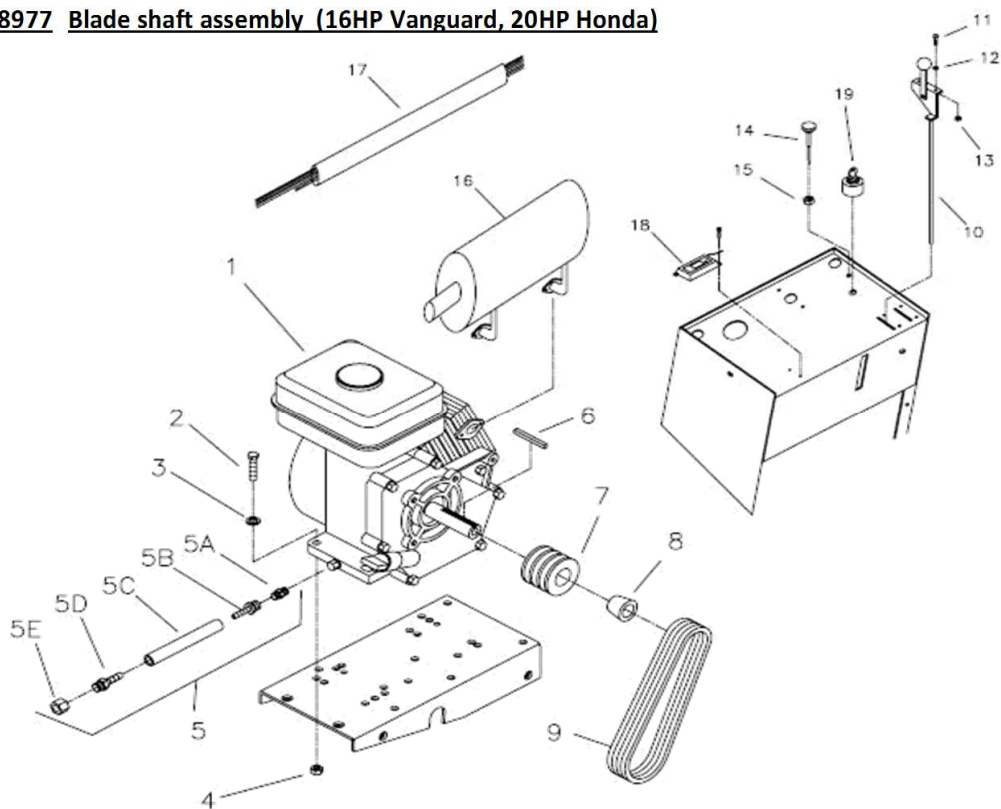

6048977 Blade shaft assembly (16HP Vanguard, 20HP Honda)

Ref	SAP Nr	EODP- Nr	Beschrijving	Aantal
1	966224	EODP-2600161	EODP-2600161 Honda GX620	1
2	/	EODP-2900317	Capscrew hex. Hd M10 x 45mm	4
3	966275	EODP-2900014	EODP-2900014 Steurning	4
4	/	EODP-2900304	Lock nut M10 Nylon	4
5	/	EODP-6048043	Oil drain hose Assy incl 54-5E	1
5A	/	EODP-3201269	Fitting M14 1.5MPT to 1/4" FPT	1
5B	/	EODP-3201270	Fitting 1/4" MPT to 1/4" Pushlock	1
5C	/	EODP-6048032	Oil drain hose 1/4" ID 6"	1
5D	/	EODP-3200040	Fitting 1/4" M JIC to 1/4" Pushlock	1
5E	/	EODP-3200006	Cap 1/4" JIC	1
6	10989433	EODP-6011089	EODP-6011089 Spie	1
7	966198	EODP-2500620	EODP-2500620 Riempolie	1
8	966127	EODP-2500027	EODP-2500027 Taperlock	1
9	966130	EODP-2500036	EODP-2500036 V-riem 3VX355	4
10	962244	EODP-2500810	EODP-2500810 Gaskabel	1
11	/	EODP-2900309	Capscrew hex. Hd M5 x 20mm	2
12	/	EODP-2900316	Flat washer #10 USS	2
13	/	EODP-2900301	Lock nut M5 Nylon	2
14	966174	EODP-2500377	EODP-2500377 Choke kabel	1
15	/	EODP-2900148	Hex nut 3/3-24	1
16	/	EODP-2702147	Muffler Assy high Mnt	1
17	/	EODP-2800431	Wire Harness	1
18	966256	EODP-2800120	EODP-2800120 Tachometer	1
19	10987423	EODP-2704280	EODP-2704280 Ontstekingschak.+sleutel	1