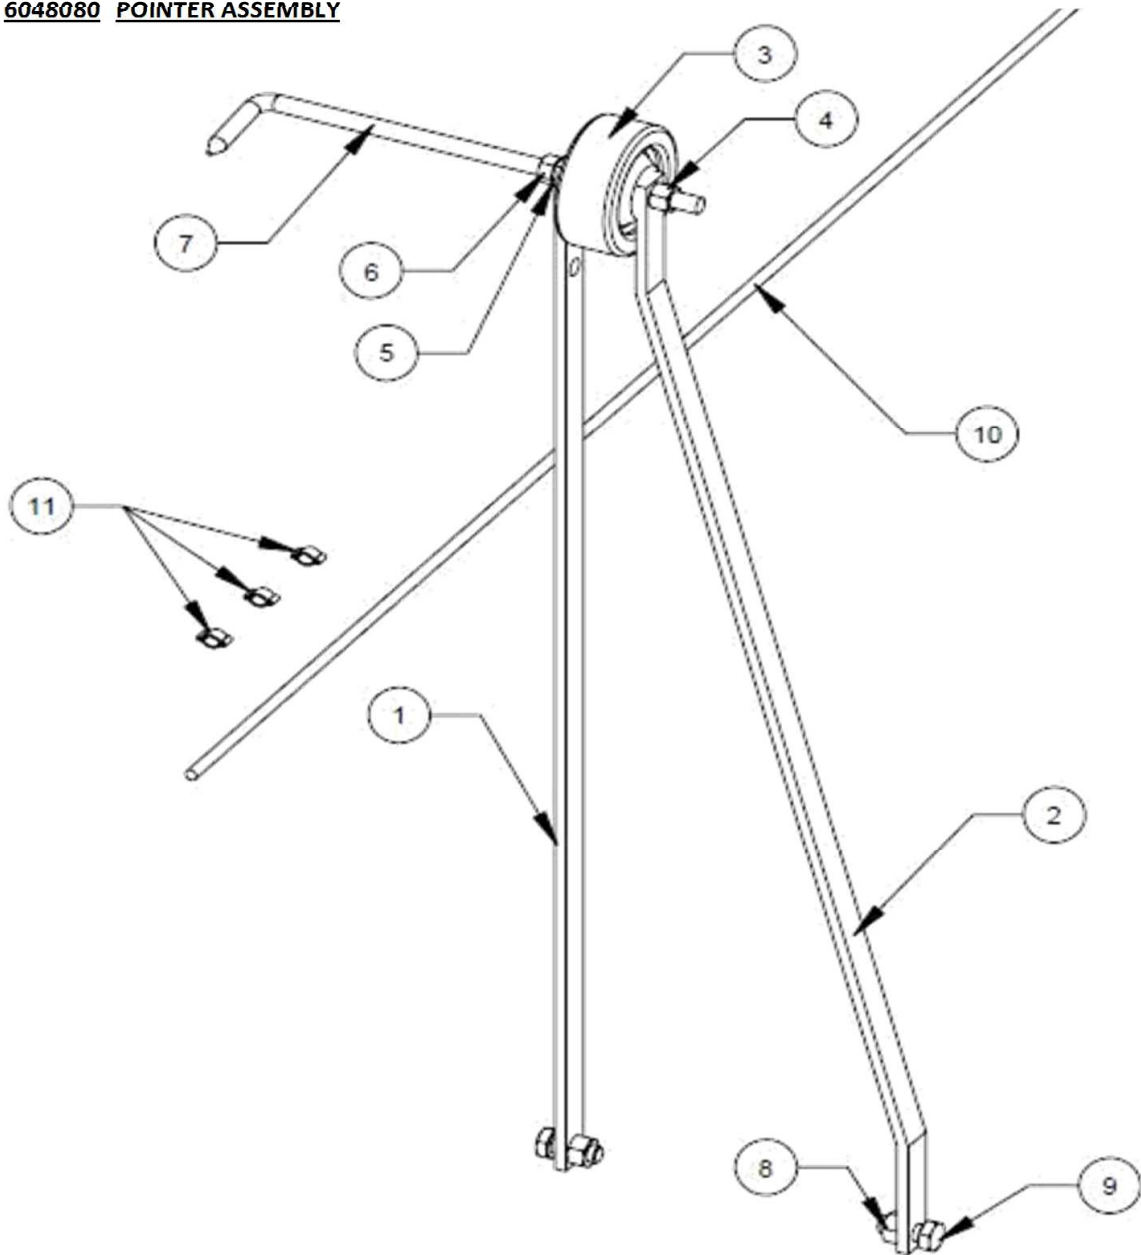

**2800120 TACH / HOURMETER ASSEMBLY**

**EXTEND TO AND WRAP  
SPARK PLUG WIRE.  
CUT AS REQUIRED.**

<b><u>Ref</u></b>	<b><u>SAP Nr</u></b>	<b><u>EODP- Nr</u></b>	<b><u>Beschrijving</u></b>	<b><u>Aantal</u></b>
1	966256	EODP-2800120	EODP-2800120 Tachometer	1
2	/	EODP-2701785	Pan Head, Self-tapping, #6-20 x 3/8"	2

**6048080 POINTER ASSEMBLY**

<b>Ref</b>	<b>SAP Nr</b>	<b>EODP- Nr</b>	<b>Beschrijving</b>	<b>Aantal</b>
1	/	EODP-6048069	Pointer Bar - Straight	1
2	/	EODP-6048070	Pointer Bar - Offset	1
3	966202	EODP-2500624	EODP-2500624 Wiel + huls	1
4	966279	EODP-2900018	EODP-2900018 Nylstop-moer Nylon 3/8-16	1
5	966267	EODP-2900006	EODP-2900006 Veerring	1
6	/	EODP-2900033	Hex Nut, 3/8-16	1
7	966289	EODP-2900032	EODP-2900032 Geleidingsas	1
8	/	EODP-2900304	Lock Nut, M10 Nylon	2
9	/	EODP-2900333	Cap Screw, Hex Hd., M10 x 25mm	2
10	/	EODP-6048078	Rope, 1/4 x 78"	1
11	/	EODP-3200221	Pinch Clamp, Two Ear	3