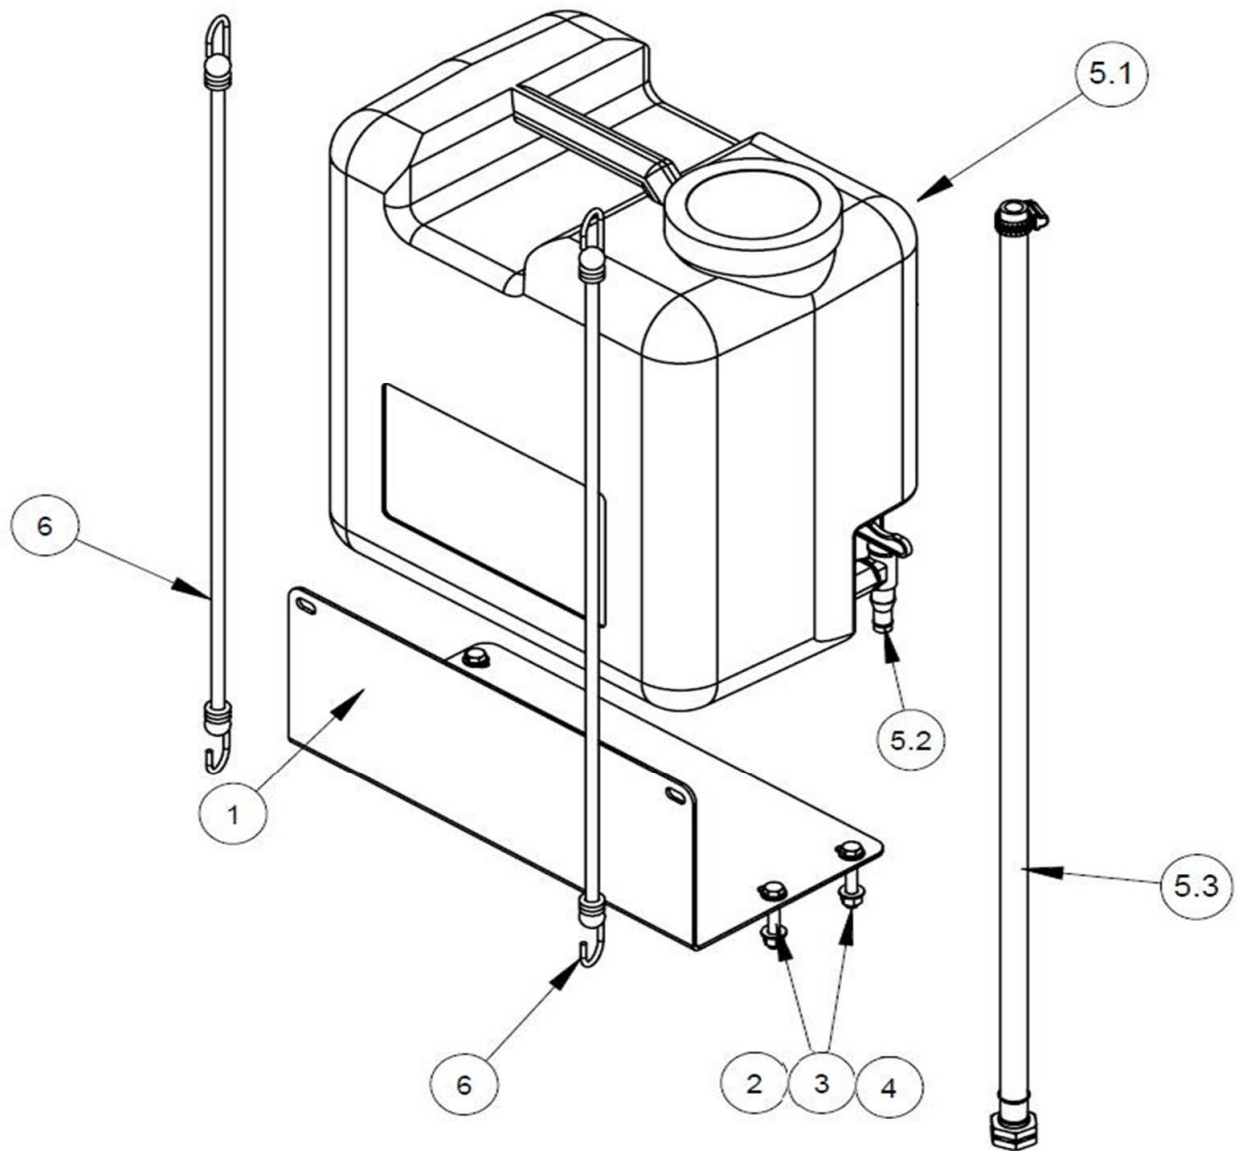

**6048957 BATTERY OPTION**

**6048958 FUEL TANK ASSEMBLY**

<b>Ref</b>	<b>SAP Nr</b>	<b>EODP- Nr</b>	<b>Beschrijving</b>	<b>Aantal</b>
1	/	EODP-6048327	Bracket	1
1	/	EODP-2900797	Standoff, 3/4 x 1"	2
3	966203	EODP-2500628	EODP-2500628 Benzinetank	1
4	/	EODP-2500623	Fuel Tank Grommet	1
5	/	EODP-2900022	Flat Washer, 5/16" SAE	4
6	/	EODP-2900031	Lock Washer, 5/16" Split	4
7	/	EODP-2900329	Capscrew, Hex Hd., M8 x 20mm	2
8	/	EODP-2900792	Cap Screw, Hex Hd., M8 x 40mm	2
9	966200	EODP-2500622	EODP-2500622 Tankdop + Anzeige	1
10	/	EODP-3200108	Fuel Shut-Off Valve, 1/4"	1
11	/	EODP-3200057	Elbow, 1/4" M. Pipe to 1/4" M. JIC	1
12	10988063	EODP-6070000	EODP-6070000 Brandstofffilter cpl	1
12.1	/	EODP-3200091	Fitting, 1/4" F. JIC to 1/4" Push Lock	1
12.2	/	EODP-6010461	Fuel Line, 1/4" x 2-1/2"	1
12.3	966160	EODP-2500201	EODP-2500201 Benzinefilter	1
12.4	/	EODP-6040264	Fuel Line, 1/4" x 16"	1

**6049020 WATER TANK OPTION**

<b>Ref</b>	<b>SAP Nr</b>	<b>EODP- Nr</b>	<b>Beschrijving</b>	<b>Aantal</b>
1	/	EODP-6048631	Bracket, Water Tank	1
2	/	EODP-2900022	Flat Washer, 5/16" SAE	8
3	/	EODP-2900494	Cap Screw, Hex Hd., 5/16-18 x 2"	4
4	966296	EODP-2900039	EODP-2900039 Nylstop-moer 5/16-18 nylon	4
5	10987843	EODP-6049019	EODP-6049019 Watertank met slang	1
5.1	10987844	EODP-6048299	EODP-6048299 Gal 7-1/2 watertank	1
5.2	984713	EODP-2501261	EODP-2501261 Plast.kraan	1
5.3	10987185	EODP-6048967	EODP-6048967 Pijp cpl	1
6	966197	EODP-2500586	EODP-2500586 Rubber doorvoer	2