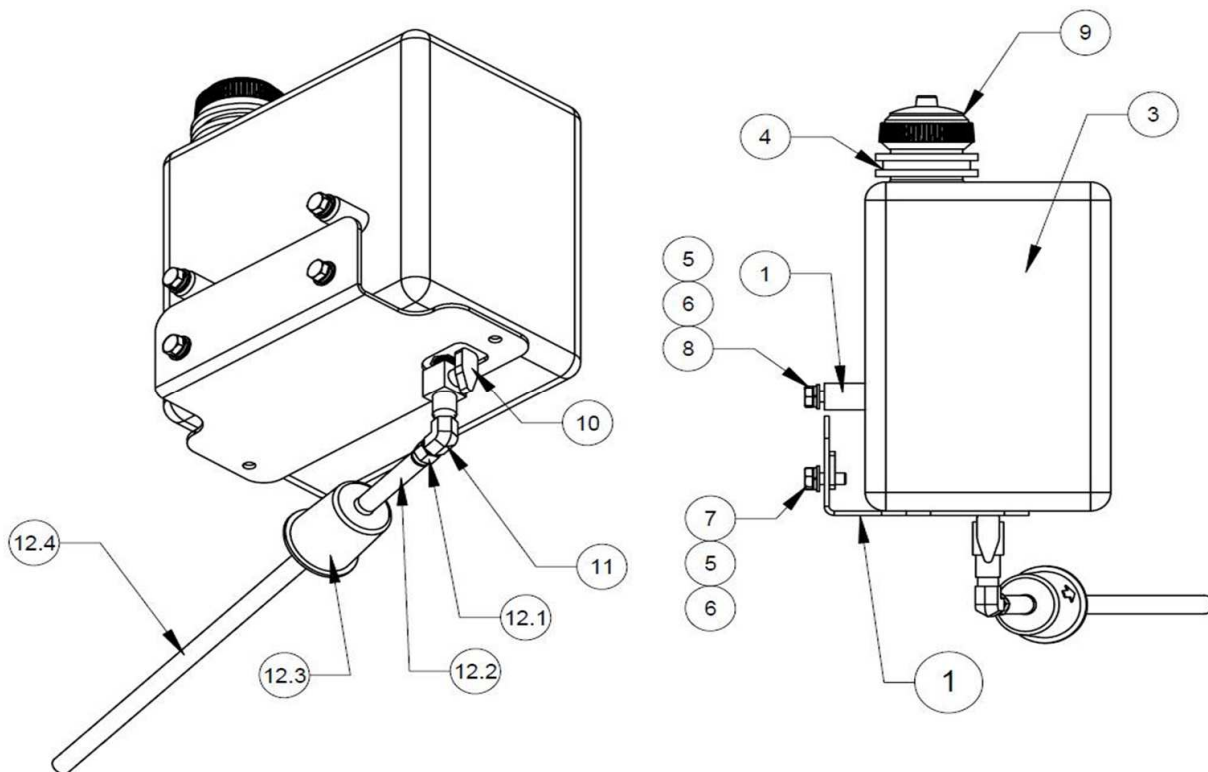

6048958 FUEL TANK ASSEMBLY

Ref	SAP Nr	EODP- Nr	Beschrijving	Aantal
1	/	EODP-6048327	Bracket	1
1	/	EODP-2900797	Standoff, 3/4 x 1"	2
3	966203	EODP-2500628	EODP-2500628 Benzinetank	1
4	/	EODP-2500623	Fuel Tank Grommet	1
5	/	EODP-2900022	Flat Washer, 5/16" SAE	4
6	/	EODP-2900031	Lock Washer, 5/16" Split	4
7	/	EODP-2900329	Capscrew, Hex Hd., M8 x 20mm	2
8	/	EODP-2900792	Cap Screw, Hex Hd., M8 x 40mm	2
9	966200	EODP-2500622	EODP-2500622 Tankdop + Anzeige	1
10	/	EODP-3200108	Fuel Shut-Off Valve, 1/4"	1
11	/	EODP-3200057	Elbow, 1/4" M. Pipe to 1/4" M. JIC	1
12	10988063	EODP-6070000	EODP-6070000 Brandstofffilter cpl	1
12.1	/	EODP-3200091	Fitting, 1/4" F. JIC to 1/4" Push Lock	1
12.2	/	EODP-6010461	Fuel Line, 1/4" x 2-1/2"	1
12.3	966160	EODP-2500201	EODP-2500201 Benzinefilter	1
12.4	/	EODP-6040264	Fuel Line, 1/4" x 16"	1