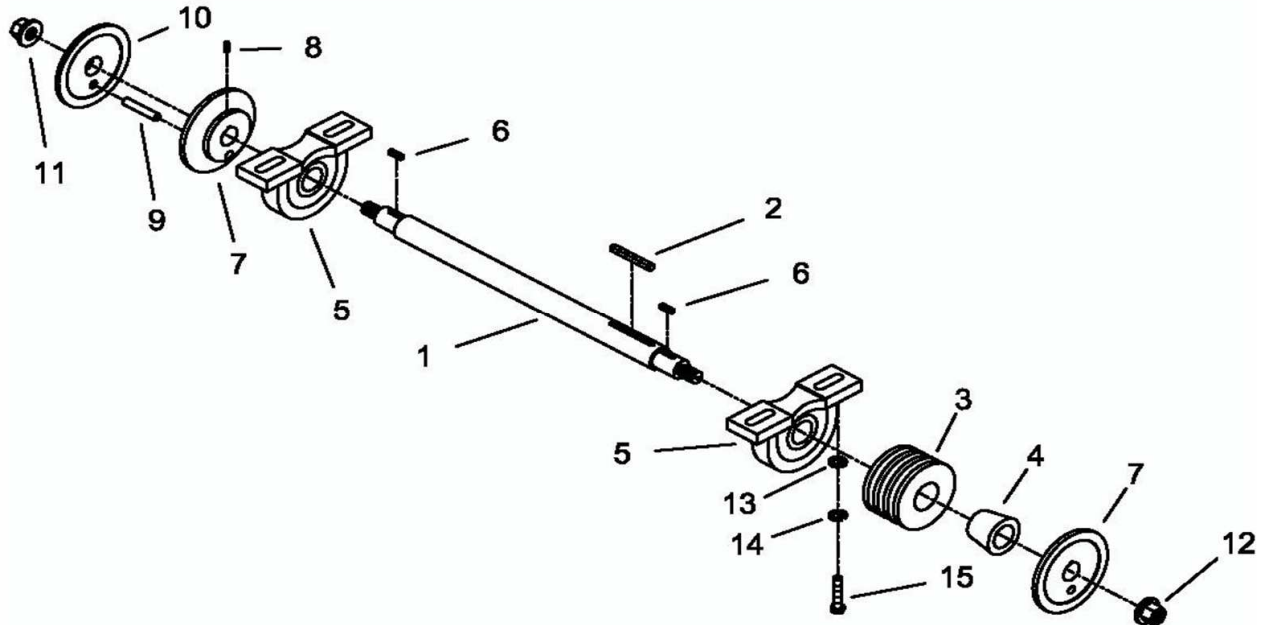

60440502 Blade shaft assembly (16HP Vanguard, 20HP Honda)

<u>Ref</u>	<u>SAP Nr</u>	<u>EODP- Nr</u>	<u>Beschrijving</u>	<u>Aantal</u>
1	10987370	EODP-6048866	EODP-6048866 Bladas	1
2	10987371	EODP-6010169	EODP-6010169 Vierkant x1-1/2" 1/4" sleutel	1
3	966199	EODP-2500621	EODP-2500621 Riempoelie	1
4	977624	EODP-2500337	EODP-2500337 Taperlock	1
5	966172	EODP-2500365	EODP-2500365 Lager	2
6	977627	EODP-6048018	EODP-6048018 Spie	2
7	966642	EODP-6048008	EODP-6048008 Flens	2
8	966319	EODP-2900076	EODP-2900076 Bout z.kop 1/4-20x1/2	2
9	966317	EODP-2900067	EODP-2900067 Meeneempin	1
10	966643	EODP-6048009	EODP-6048009 Flens uitw.	1
11	966316	EODP-2900066	EODP-2900066 Asmoer L	1
12	966315	EODP-2900065	EODP-2900065 Asmoer	1
13	966308	EODP-2900058	EODP-2900058 Steunring	4
14	966321	EODP-2900084	EODP-2900084 Veerring	4
15	/	EODP-2900331	Capscrew hex. Hd M12 x 40mm	4