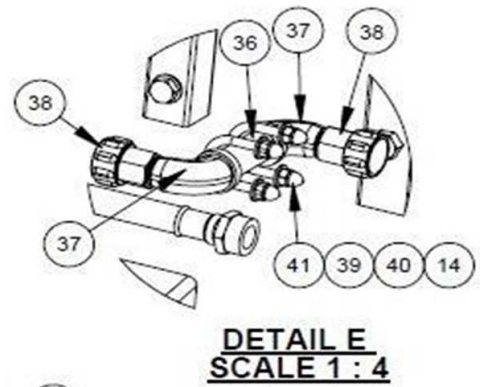

## Vloerzaag FSG620\*\*

Index 001

**6048960 COMMON PARTS**

**6048960 COMMON PARTS**

<b>Ref</b>	<b>SAP Nr</b>	<b>EODP- Nr</b>	<b>Beschrijving</b>	<b>Aantal</b>
1	/	EODP-6048859	Frame Weldment, CC1800	1
2	10988532	EODP-6048956	EODP-6048956 FSG620 as cpl	1
3	966731	EODP-6048104	EODP-6048104 Achteras cpl	1
4	/	EODP-6048331	Frame Upright Weldment	1
5	966307	EODP-2900056	EODP-2900056 Instelbout	2
6	966275	EODP-2900014	EODP-2900014 Steuring	12
7	/	EODP-2900314	Cap Screw, Hex Hd., M10 x 20mm	4
8	/	EODP-2900304	Lock Nut, M10 Nylon	4
9	10990870	EODP-6048330	EODP-6048330 Controlpaneel	1
10	/	EODP-2900031	Lock Washer, 5/16" Split	16
11	/	EODP-2900022	Flat Washer, 5/16" SAE	26
12	/	EODP-2900329	Capscrew, Hex Hd., M8 x 20mm	24
13	10986004	EODP-2500807	EODP-2500807 Roulnt 5/8" bloc flens	1
14	966270	EODP-2900009	EODP-2900009 Steuring	6
15	/	EODP-2900310	Cap Screw, Hex Hd., M6 x 20mm	2
16	10981568	EODP-6047928	EODP-6047928 Regelas	1
16.1	10986318	EODP-6047927	EODP-6047927 Regelas	1
16.2	10981569	EODP-2900062	EODP-2900062 Smeernippel NPT 1/8"	1
17	10987365	EODP-6047929	EODP-6047929 Instelbout	1
18	10987366	EODP-6047931	EODP-6047931 7/8x1/2 afstandbuis	1
19	10987367	EODP-2900352	EODP-2900352 Spie 5/23x3/4'506	1
20	10981517	EODP-2500800	EODP-2500800 Handwiel 8"	1
21	10987368	EODP-2400138	EODP-2400138 UNC plung.1/2-13 indexage	1
22	10987369	EODP-2900355	EODP-2900355 Tpo flex 5/8-18 stopmoer	1
23	/	EODP-6048060	Engine Base Mount	1
24	/	EODP-2900303	Lock Nut, M8 Nylon	8
25	/	EODP-6048059	Engine Base Weldment	1
26	966308	EODP-2900058	EODP-2900058 Steuring	4
27	966321	EODP-2900084	EODP-2900084 Veerring	4
28	/	EODP-2900330	Cap Screw, Hex Hd., M8 x 30mm	4
29	/	EODP-2900332	Setscrew, Sq. Hd., M12 x 100mm	1
30	/	EODP-6048915	Tapered Guard Mount Spacer	1
31	/	EODP-6048908	Tapered Guard Mount	2
32	/	EODP-2900744	Capscrew, Flat Hd., M10 x 25mm	4
33	10992340	EODP-6048906	EODP-6048906 Carter as-flens	1
34	/	EODP-6048329	Belt Guard	1
35	/	EODP-6048328	Slurry Shield	1
36	/	EODP-3201737	1/2" NPT x 3", Nipple	1
37	/	EODP-3200013	Street Elbow, 1/2" NPT	4
38	966422	EODP-3200022	EODP-3200022 M aansluiting	2
39	/	EODP-2900241	U-Bolt, 1/2" Pipe	2
40	/	EODP-2900125	Hex Nut, 1/4-20	4
41	/	EODP-2900827	Acorn Nut, High Crown, 1/4-20	4
42	/	EODP-6048601	Handlebar	1
43	/	EODP-6048602	Handlebar	1
44	966207	EODP-2500636	EODP-2500636 Handvat	4
45	/	EODP-2503925	Cap, 1-1/2" Sq. Tube	2