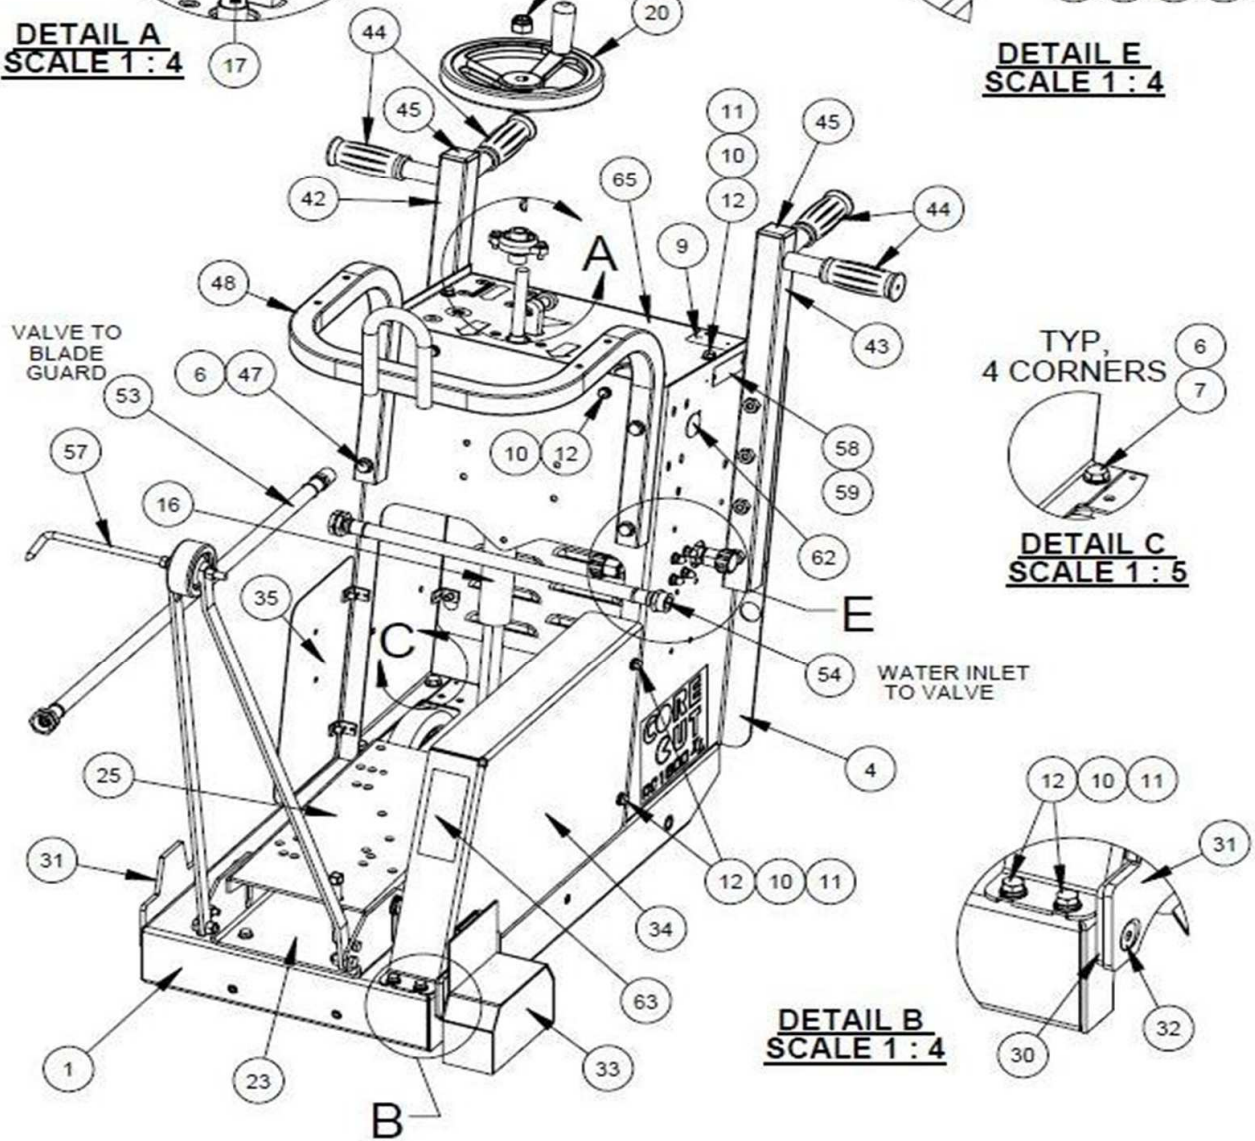

6048960 COMMON PARTS