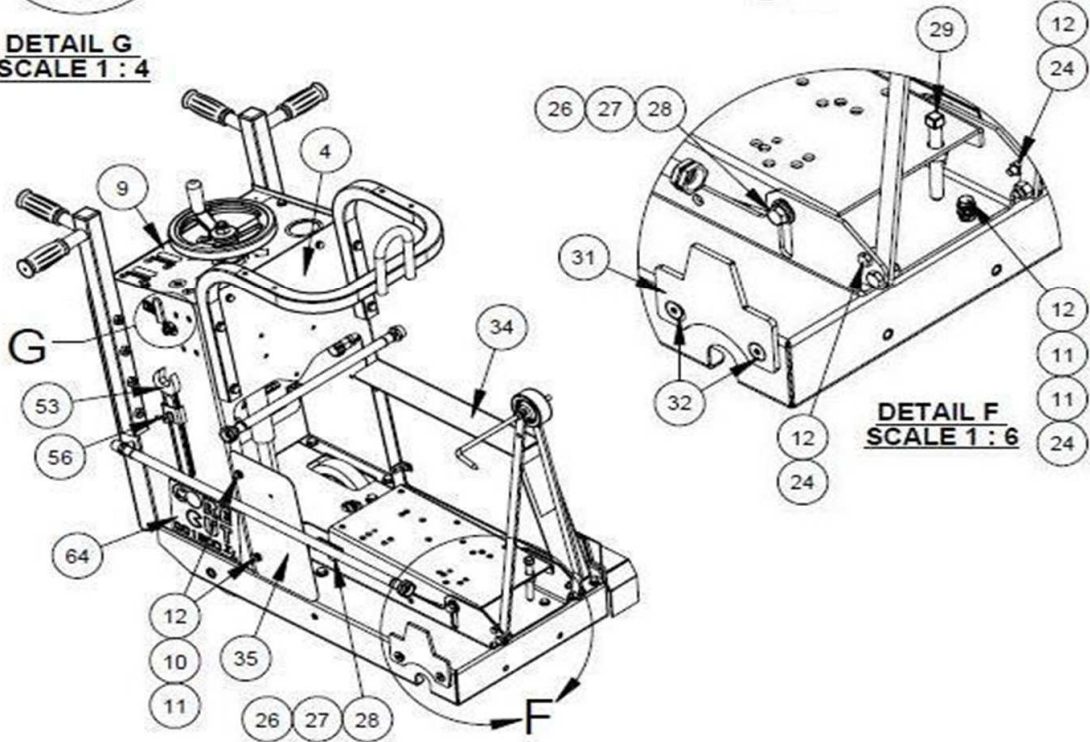

6048960 COMMON PARTS

Ref	SAP Nr	EODP- Nr	Beschrijving	Aantal
1	/	EODP-6048859	Frame Weldment, CC1800	1
2	10988532	EODP-6048956	EODP-6048956 FSG620 as cpl	1
3	966731	EODP-6048104	EODP-6048104 Achteras cpl	1
4	/	EODP-6048331	Frame Upright Weldment	1
5	966307	EODP-2900056	EODP-2900056 Instelbout	2
6	966275	EODP-2900014	EODP-2900014 Steuring	12
7	/	EODP-2900314	Cap Screw, Hex Hd., M10 x 20mm	4
8	/	EODP-2900304	Lock Nut, M10 Nylon	4
9	10990870	EODP-6048330	EODP-6048330 Controlpaneel	1
10	/	EODP-2900031	Lock Washer, 5/16" Split	16
11	/	EODP-2900022	Flat Washer, 5/16" SAE	26
12	/	EODP-2900329	Capscrew, Hex Hd., M8 x 20mm	24
13	10986004	EODP-2500807	EODP-2500807 Roulnt 5/8" bloc flens	1
14	966270	EODP-2900009	EODP-2900009 Steuring	6
15	/	EODP-2900310	Cap Screw, Hex Hd., M6 x 20mm	2
16	10981568	EODP-6047928	EODP-6047928 Regelas	1
16.1	10986318	EODP-6047927	EODP-6047927 Regelas	1
16.2	10981569	EODP-2900062	EODP-2900062 Smeernippel NPT 1/8"	1
17	10987365	EODP-6047929	EODP-6047929 Instelbout	1
18	10987366	EODP-6047931	EODP-6047931 7/8x1/2 afstandbuis	1
19	10987367	EODP-2900352	EODP-2900352 Spie 5/23x3/4'506	1
20	10981517	EODP-2500800	EODP-2500800 Handwiel 8"	1
21	10987368	EODP-2400138	EODP-2400138 UNC plung.1/2-13 indexage	1
22	10987369	EODP-2900355	EODP-2900355 Tpo flex 5/8-18 stopmoer	1
23	/	EODP-6048060	Engine Base Mount	1
24	/	EODP-2900303	Lock Nut, M8 Nylon	8
25	/	EODP-6048059	Engine Base Weldment	1
26	966308	EODP-2900058	EODP-2900058 Steuring	4
27	966321	EODP-2900084	EODP-2900084 Veerring	4
28	/	EODP-2900330	Cap Screw, Hex Hd., M8 x 30mm	4
29	/	EODP-2900332	Setscrew, Sq. Hd., M12 x 100mm	1
30	/	EODP-6048915	Tapered Guard Mount Spacer	1
31	/	EODP-6048908	Tapered Guard Mount	2
32	/	EODP-2900744	Capscrew, Flat Hd., M10 x 25mm	4
33	10992340	EODP-6048906	EODP-6048906 Carter as-flens	1
34	/	EODP-6048329	Belt Guard	1
35	/	EODP-6048328	Slurry Shield	1
36	/	EODP-3201737	1/2" NPT x 3", Nipple	1
37	/	EODP-3200013	Street Elbow, 1/2" NPT	4
38	966422	EODP-3200022	EODP-3200022 M aansluiting	2
39	/	EODP-2900241	U-Bolt, 1/2" Pipe	2
40	/	EODP-2900125	Hex Nut, 1/4-20	4
41	/	EODP-2900827	Acorn Nut, High Crown, 1/4-20	4
42	/	EODP-6048601	Handlebar	1
43	/	EODP-6048602	Handlebar	1
44	966207	EODP-2500636	EODP-2500636 Handvat	4
45	/	EODP-2503925	Cap, 1-1/2" Sq. Tube	2