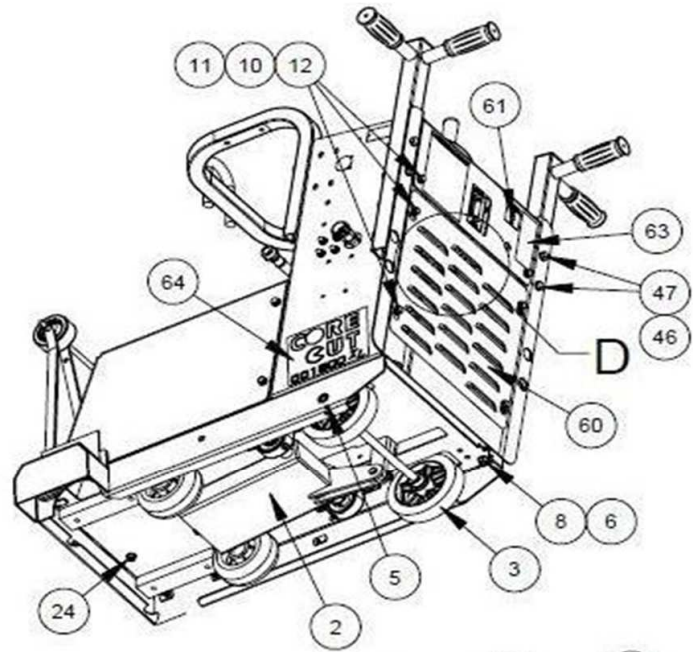

6048960 COMMON PARTS

Ref	SAP Nr	EODP- Nr	Beschrijving	Aantal
1	/	EODP-6048859	Frame Weldment, CC1800	1
2	10988532	EODP-6048956	EODP-6048956 FSG620 as cpl	1
3	966731	EODP-6048104	EODP-6048104 Achteras cpl	1
4	/	EODP-6048331	Frame Upright Weldment	1
5	966307	EODP-2900056	EODP-2900056 Instelbout	2
6	966275	EODP-2900014	EODP-2900014 Steuring	12
7	/	EODP-2900314	Cap Screw, Hex Hd., M10 x 20mm	4
8	/	EODP-2900304	Lock Nut, M10 Nylon	4
9	10990870	EODP-6048330	EODP-6048330 Controlpaneel	1
10	/	EODP-2900031	Lock Washer, 5/16" Split	16
11	/	EODP-2900022	Flat Washer, 5/16" SAE	26
12	/	EODP-2900329	Capscrew, Hex Hd., M8 x 20mm	24
13	10986004	EODP-2500807	EODP-2500807 Roulnt 5/8" bloc flens	1
14	966270	EODP-2900009	EODP-2900009 Steuring	6
15	/	EODP-2900310	Cap Screw, Hex Hd., M6 x 20mm	2
16	10981568	EODP-6047928	EODP-6047928 Regelas	1
16.1	10986318	EODP-6047927	EODP-6047927 Regelas	1
16.2	10981569	EODP-2900062	EODP-2900062 Smeernippel NPT 1/8"	1
17	10987365	EODP-6047929	EODP-6047929 Instelbout	1
18	10987366	EODP-6047931	EODP-6047931 7/8x1/2 afstandbuis	1
19	10987367	EODP-2900352	EODP-2900352 Spie 5/23x3/4'506	1
20	10981517	EODP-2500800	EODP-2500800 Handwiel 8"	1
21	10987368	EODP-2400138	EODP-2400138 UNC plung.1/2-13 indexage	1
22	10987369	EODP-2900355	EODP-2900355 Tpo flex 5/8-18 stopmoer	1
23	/	EODP-6048060	Engine Base Mount	1
24	/	EODP-2900303	Lock Nut, M8 Nylon	8
25	/	EODP-6048059	Engine Base Weldment	1
26	966308	EODP-2900058	EODP-2900058 Steuring	4
27	966321	EODP-2900084	EODP-2900084 Veerring	4
28	/	EODP-2900330	Cap Screw, Hex Hd., M8 x 30mm	4
29	/	EODP-2900332	Setscrew, Sq. Hd., M12 x 100mm	1
30	/	EODP-6048915	Tapered Guard Mount Spacer	1
31	/	EODP-6048908	Tapered Guard Mount	2
32	/	EODP-2900744	Capscrew, Flat Hd., M10 x 25mm	4
33	10992340	EODP-6048906	EODP-6048906 Carter as-flens	1
34	/	EODP-6048329	Belt Guard	1
35	/	EODP-6048328	Slurry Shield	1
36	/	EODP-3201737	1/2" NPT x 3", Nipple	1
37	/	EODP-3200013	Street Elbow, 1/2" NPT	4
38	966422	EODP-3200022	EODP-3200022 M aansluiting	2
39	/	EODP-2900241	U-Bolt, 1/2" Pipe	2
40	/	EODP-2900125	Hex Nut, 1/4-20	4
41	/	EODP-2900827	Acorn Nut, High Crown, 1/4-20	4
42	/	EODP-6048601	Handlebar	1
43	/	EODP-6048602	Handlebar	1
44	966207	EODP-2500636	EODP-2500636 Handvat	4
45	/	EODP-2503925	Cap, 1-1/2" Sq. Tube	2