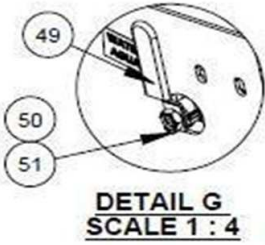

## Vloerzaag FSG620\*\*

Index 001

**6048960 COMMON PARTS**

**6048960 COMMON PARTS**

<b>Ref</b>	<b>SAP Nr</b>	<b>EODP- Nr</b>	<b>Beschrijving</b>	<b>Aantal</b>
1	/	EODP-6048859	Frame Weldment, CC1800	1
2	10988532	EODP-6048956	EODP-6048956 FSG620 as cpl	1
3	966731	EODP-6048104	EODP-6048104 Achteras cpl	1
4	/	EODP-6048331	Frame Upright Weldment	1
5	966307	EODP-2900056	EODP-2900056 Instelbout	2
6	966275	EODP-2900014	EODP-2900014 Steuring	12
7	/	EODP-2900314	Cap Screw, Hex Hd., M10 x 20mm	4
8	/	EODP-2900304	Lock Nut, M10 Nylon	4
9	10990870	EODP-6048330	EODP-6048330 Controlpaneel	1
10	/	EODP-2900031	Lock Washer, 5/16" Split	16
11	/	EODP-2900022	Flat Washer, 5/16" SAE	26
12	/	EODP-2900329	Capscrew, Hex Hd., M8 x 20mm	24
13	10986004	EODP-2500807	EODP-2500807 Roulnt 5/8" bloc flens	1
14	966270	EODP-2900009	EODP-2900009 Steuring	6
15	/	EODP-2900310	Cap Screw, Hex Hd., M6 x 20mm	2
16	10981568	EODP-6047928	EODP-6047928 Regelas	1
16.1	10986318	EODP-6047927	EODP-6047927 Regelas	1
16.2	10981569	EODP-2900062	EODP-2900062 Smeernippel NPT 1/8"	1
17	10987365	EODP-6047929	EODP-6047929 Instelbout	1
18	10987366	EODP-6047931	EODP-6047931 7/8x1/2 afstandbuis	1
19	10987367	EODP-2900352	EODP-2900352 Spie 5/23x3/4'506	1
20	10981517	EODP-2500800	EODP-2500800 Handwiel 8"	1
21	10987368	EODP-2400138	EODP-2400138 UNC plung.1/2-13 indexage	1
22	10987369	EODP-2900355	EODP-2900355 Tpo flex 5/8-18 stopmoer	1
23	/	EODP-6048060	Engine Base Mount	1
24	/	EODP-2900303	Lock Nut, M8 Nylon	8
25	/	EODP-6048059	Engine Base Weldment	1
26	966308	EODP-2900058	EODP-2900058 Steuring	4
27	966321	EODP-2900084	EODP-2900084 Veerring	4
28	/	EODP-2900330	Cap Screw, Hex Hd., M8 x 30mm	4
29	/	EODP-2900332	Setscrew, Sq. Hd., M12 x 100mm	1
30	/	EODP-6048915	Tapered Guard Mount Spacer	1
31	/	EODP-6048908	Tapered Guard Mount	2
32	/	EODP-2900744	Capscrew, Flat Hd., M10 x 25mm	4
33	10992340	EODP-6048906	EODP-6048906 Carter as-flens	1
34	/	EODP-6048329	Belt Guard	1
35	/	EODP-6048328	Slurry Shield	1
36	/	EODP-3201737	1/2" NPT x 3", Nipple	1
37	/	EODP-3200013	Street Elbow, 1/2" NPT	4
38	966422	EODP-3200022	EODP-3200022 M aansluiting	2
39	/	EODP-2900241	U-Bolt, 1/2" Pipe	2
40	/	EODP-2900125	Hex Nut, 1/4-20	4
41	/	EODP-2900827	Acorn Nut, High Crown, 1/4-20	4
42	/	EODP-6048601	Handlebar	1
43	/	EODP-6048602	Handlebar	1
44	966207	EODP-2500636	EODP-2500636 Handvat	4
45	/	EODP-2503925	Cap, 1-1/2" Sq. Tube	2