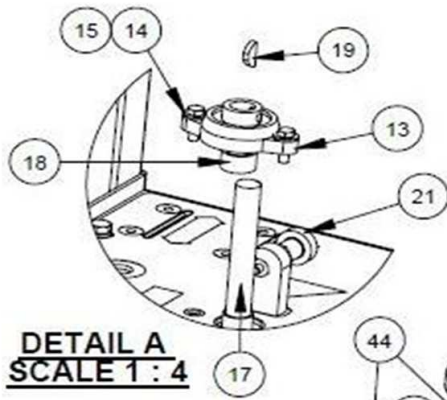

## Vloerzaag FSG620\*\*

Index 001

**6048960 COMMON PARTS**

**6048960 COMMON PARTS**

<b>Ref</b>	<b>SAP Nr</b>	<b>EODP- Nr</b>	<b>Beschrijving</b>	<b>Aantal</b>
1	/	EODP-6048859	Frame Weldment, CC1800	1
2	10988532	EODP-6048956	EODP-6048956 FSG620 as cpl	1
3	966731	EODP-6048104	EODP-6048104 Achteras cpl	1
4	/	EODP-6048331	Frame Upright Weldment	1
5	966307	EODP-2900056	EODP-2900056 Instelbout	2
6	966275	EODP-2900014	EODP-2900014 Steuring	12
7	/	EODP-2900314	Cap Screw, Hex Hd., M10 x 20mm	4
8	/	EODP-2900304	Lock Nut, M10 Nylon	4
9	10990870	EODP-6048330	EODP-6048330 Controlpaneel	1
10	/	EODP-2900031	Lock Washer, 5/16" Split	16
11	/	EODP-2900022	Flat Washer, 5/16" SAE	26
12	/	EODP-2900329	Capscrew, Hex Hd., M8 x 20mm	24
13	10986004	EODP-2500807	EODP-2500807 Roulnt 5/8" bloc flens	1
14	966270	EODP-2900009	EODP-2900009 Steuring	6
15	/	EODP-2900310	Cap Screw, Hex Hd., M6 x 20mm	2
16	10981568	EODP-6047928	EODP-6047928 Regelas	1
16.1	10986318	EODP-6047927	EODP-6047927 Regelas	1
16.2	10981569	EODP-2900062	EODP-2900062 Smeernippel NPT 1/8"	1
17	10987365	EODP-6047929	EODP-6047929 Instelbout	1
18	10987366	EODP-6047931	EODP-6047931 7/8x1/2 afstandbuis	1
19	10987367	EODP-2900352	EODP-2900352 Spie 5/23x3/4'506	1
20	10981517	EODP-2500800	EODP-2500800 Handwiel 8"	1
21	10987368	EODP-2400138	EODP-2400138 UNC plung.1/2-13 indexage	1
22	10987369	EODP-2900355	EODP-2900355 Tpo flex 5/8-18 stopmoer	1
23	/	EODP-6048060	Engine Base Mount	1
24	/	EODP-2900303	Lock Nut, M8 Nylon	8
25	/	EODP-6048059	Engine Base Weldment	1
26	966308	EODP-2900058	EODP-2900058 Steuring	4
27	966321	EODP-2900084	EODP-2900084 Veerring	4
28	/	EODP-2900330	Cap Screw, Hex Hd., M8 x 30mm	4
29	/	EODP-2900332	Setscrew, Sq. Hd., M12 x 100mm	1
30	/	EODP-6048915	Tapered Guard Mount Spacer	1
31	/	EODP-6048908	Tapered Guard Mount	2
32	/	EODP-2900744	Capscrew, Flat Hd., M10 x 25mm	4
33	10992340	EODP-6048906	EODP-6048906 Carter as-flens	1
34	/	EODP-6048329	Belt Guard	1
35	/	EODP-6048328	Slurry Shield	1
36	/	EODP-3201737	1/2" NPT x 3", Nipple	1
37	/	EODP-3200013	Street Elbow, 1/2" NPT	4
38	966422	EODP-3200022	EODP-3200022 M aansluiting	2
39	/	EODP-2900241	U-Bolt, 1/2" Pipe	2
40	/	EODP-2900125	Hex Nut, 1/4-20	4
41	/	EODP-2900827	Acorn Nut, High Crown, 1/4-20	4
42	/	EODP-6048601	Handlebar	1
43	/	EODP-6048602	Handlebar	1
44	966207	EODP-2500636	EODP-2500636 Handvat	4
45	/	EODP-2503925	Cap, 1-1/2" Sq. Tube	2