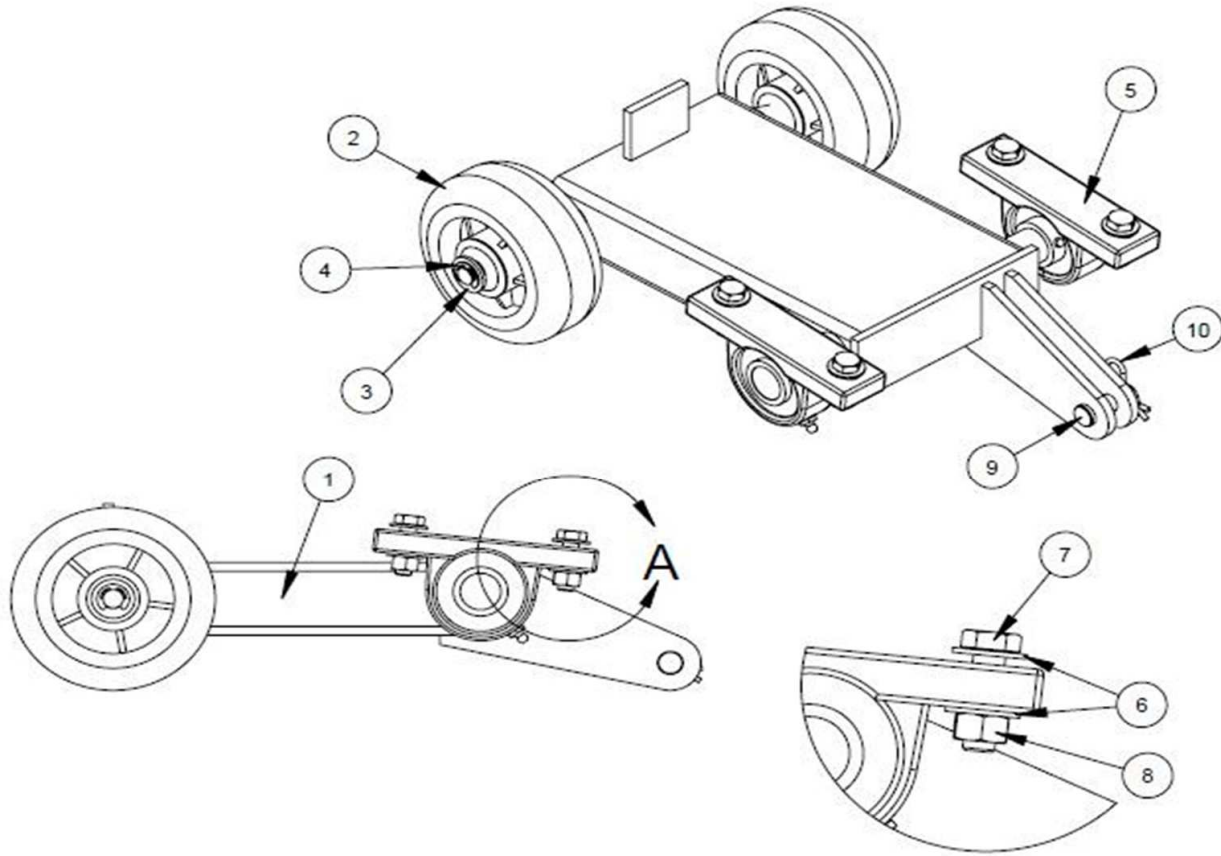

6048956 Axle Assembly

**DETAIL A
SCALE 1 : 2**

<u>Ref</u>	<u>SAP Nr</u>	<u>EODP- Nr</u>	<u>Beschrijving</u>	<u>Aantal</u>
1	/	EODP-6048635	Axle Weldment	1
2	10986383	EODP-2502194	EODP-2502194 Voorwiel 5"	2
3	966308	EODP-2900058	EODP-2900058 Steuring	2
4	10988062	EODP-2503700	EODP-2503700 All. 1/2" steuring	2
5	10987611	EODP-2500013	EODP-2500013 Lagerblok 1" Bearung	2
6	/	EODP-2900956	Flat Washer, 7/16" SAE	8
7	/	EODP-2900315	Cap Screw, Hex Hd., M10 x 35mm	4
8	/	EODP-2900304	Lock Nut, M10 Nylon	4
9	966371	EODP-2900277	EODP-2900277 Pin	1
10	966370	EODP-2900276	EODP-2900276 Borgveers, (Bolzen)	1