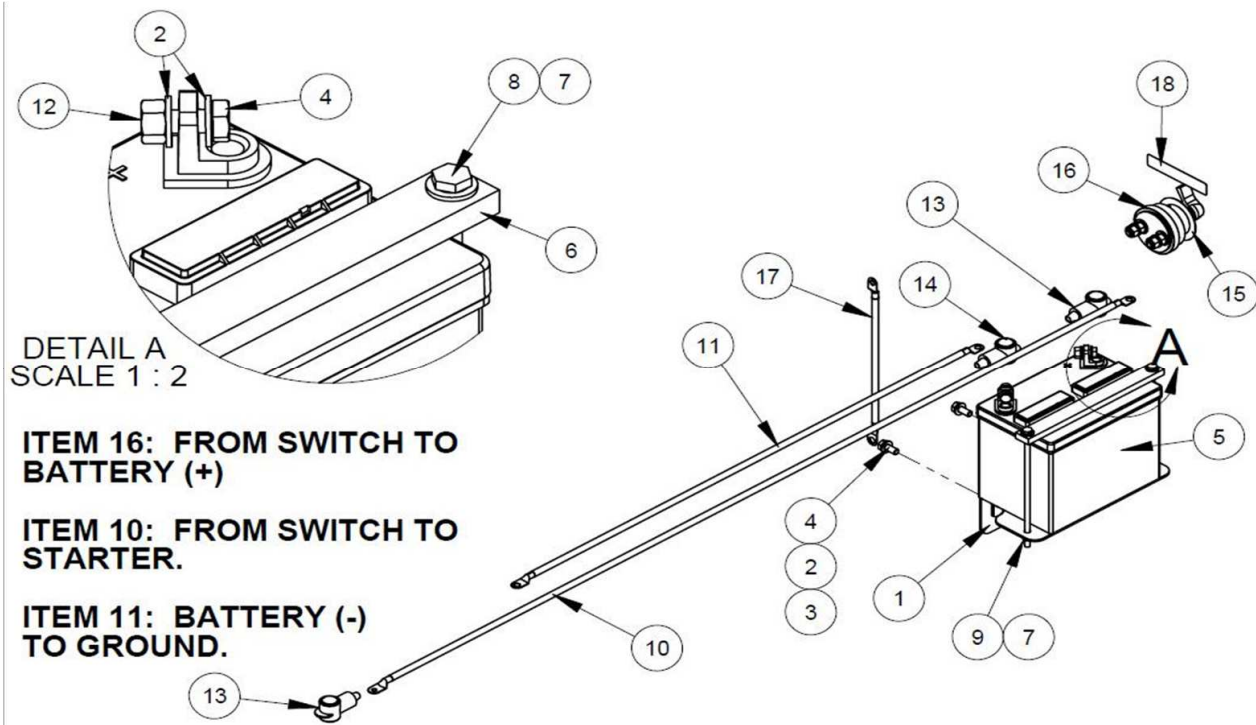

6048957 BATTERY OPTION

<u>Ref</u>	<u>SAP Nr</u>	<u>EODP- Nr</u>	<u>Beschrijving</u>	<u>Aantal</u>
1	/	EODP-6048327	Bracket	1
2	/	EODP-2900022	Flat Washer, 5/16" SAE	6
3	/	EODP-2900031	Lock Washer, 5/16" Split	2
4	/	EODP-2900329	Capscrew, Hex Hd., M8 x 20mm	4
5	/	EODP-2500584	Battery, 12 Volt Group Size U1	1
6	/	EODP-4646122	BatterySupport	1
7	966270	EODP-2900009	EODP-2900009 Steuring	4
8	/	EODP-2901405	1/4-20 x 7-1/2" Hex Hd., Cap Screw	2
9	966271	EODP-2900010	EODP-2900010 Moer Nylstop Nylon,	2
10	/	EODP-6048091	Battery Cable Assy., Red	1
11	/	EODP-6048092	Battery Cable Assy., Black	1
12	/	EODP-2900303	Lock Nut, M8 Nylon	2
13	/	EODP-2800197	Battery Boot, Small (Red)	2
14	/	EODP-2800198	Battery Boot, Small (Black)	1
15	10990413	EODP-2800566	EODP-2800566 Voorplaat	1
16	10990414	EODP-2800565	EODP-2800565 Coupe-circuit batterie	1
17	/	EODP-2800570	Battery Cable Assy., Red	1
18	/	EODP-1800846	Label, Battery Disconnect	1