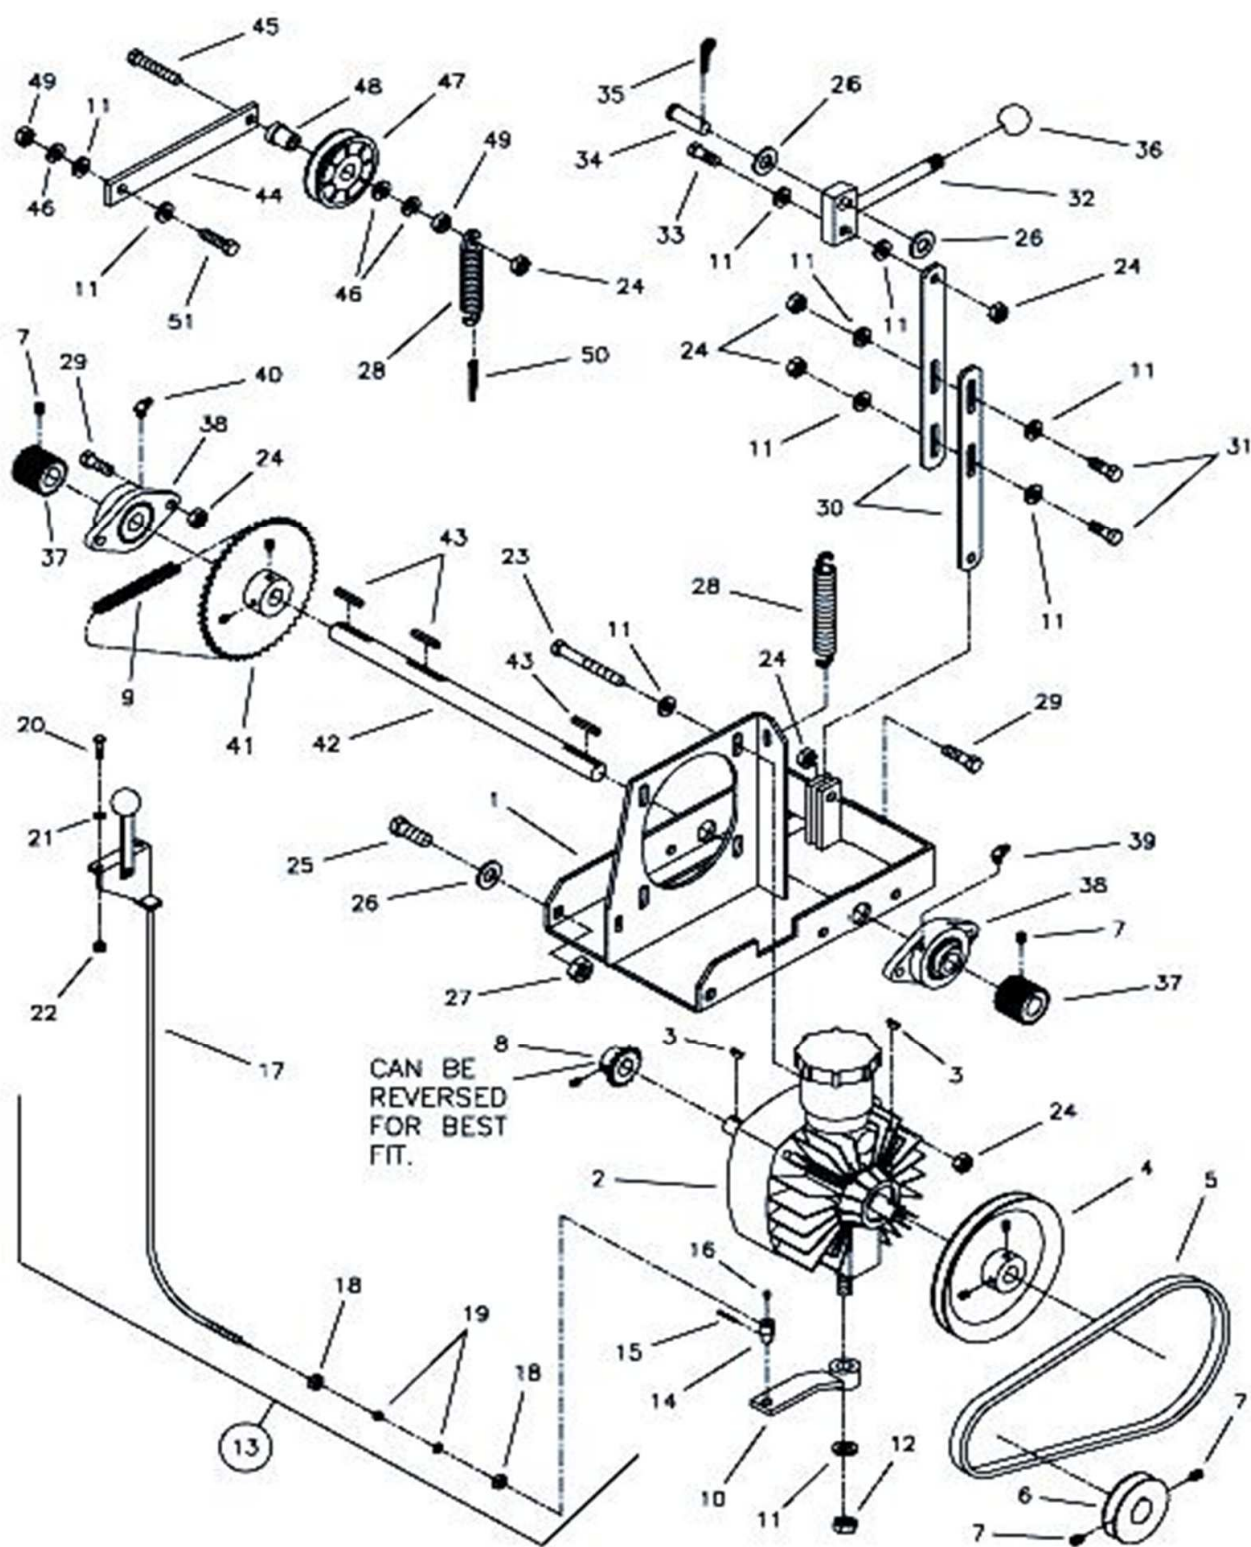

6048108 Transmission Option

Ref	SAP Nr	EODP- Nr	Beschrijving	Aantal
1	/	EODP-6048066	Transmission Platform Weldment	1
2	/	EODP-2600015	Transmission	1
	/	EODP-2700523	(Oil Reservoir Only)	1
3	/	EODP-2900068	Woodruff Key #404, 1/8" Wide x 1/2" Dia.	2
4	966124	EODP-2500016	EODP-2500016 Poelie	1
5	966205	EODP-2500632	EODP-2500632 V-riem 4L-410	1
	/	EODP-2500635	V-Belt, 4L-420 (7.5E, 10E)	1
	966128	EODP-2500033	EODP-2500033 V-riem 4L-430	1
6	/	EODP-6048196	Accessory Drive Pulley, 1" Bore (13BV, 13H, 14KC, 16BV, 18BV, 20BV)	1
	/	EODP-6048195	Accessory Drive Pulley, 1-1/8" Bore (For 16KM, 20H Only)	1
7	966293	EODP-2900036	EODP-2900036 Instelbout	4
8	966125	EODP-2500017	EODP-2500017 Tandwiel	1
9	966748	EODP-6048232	EODP-6048232 #35 ketting 63 links	1
10	/	EODP-6048211	Shift Lever	1
11	966275	EODP-2900014	EODP-2900014 Steunring	13
12	966279	EODP-2900018	EODP-2900018 Nylstop-moer Nylon 3/8-16	1
13	966733	EODP-6048106	EODP-6048106 Bediening hydrostat cpl't	1
14	966744	EODP-6048212	EODP-6048212 Pivot	1
15	966291	EODP-2900034	EODP-2900034 Pin	1
16	966309	EODP-2900059	EODP-2900059 Bout z.kop	1
17	966139	EODP-2500076	EODP-2500076 Kabel Cde	1
18	966350	EODP-2900186	EODP-2900186 Zeskantmoer	2
19	966270	EODP-2900009	EODP-2900009 Steunring	2
20	/	EODP-2900309	Capscrew, Hex Hd., M5 x 20mm	2
21	/	EODP-2900016	Flat Washer, #10 USS	2
22	/	EODP-2900301	Lock Nut, M5 Nylon	2
23	/	EODP-2900319	Capscrew, Hex Hd., M10 x 80mm	4
24	/	EODP-2900304	Lock Nut, M10 Nylon	13
25	/	EODP-2900330	Capscrew, Hex Hd., M12 x 30mm	2
26	966308	EODP-2900058	EODP-2900058 Steunring	4
27	/	EODP-2900327	Lock Nut, M12 Nylon	2
28	966135	EODP-2500070	EODP-2500070 Veer	2
29	/	EODP-2900223	Capscrew, Hex Hd., M10 x 30mm	5
30	966696	EODP-6048065	EODP-6048065 Verbinding	2
31	/	EODP-2900333	Capscrew, Hex Hd., M10 x 25mm	2
32	966688	EODP-6048057	EODP-6048057 Keuzehendel	1
33	/	EODP-2900315	Capscrew, Hex Hd., M10 x 35mm	1
34	966371	EODP-2900277	EODP-2900277 Pin	1
35	966370	EODP-2900276	EODP-2900276 Borgveers, (Bolzen)	1
36	/	EODP-2400007	Knob, 1/2"-20	1
37	966749	EODP-6048235	EODP-6048235 Glijwiel	2
38	966123	EODP-2500011	EODP-2500011 Lager	2
39	/	EODP-2900061	Grease Fitting, 1/4"-28 x 90°	1
40	966349	EODP-2900184	EODP-2900184 Smeernippel	1
41	966126	EODP-2500018	EODP-2500018 Tandwiel	1
42	966746	EODP-6048228	EODP-6048228 As	1
43	/	EODP-6010170	Key, 3/16" Sq. x 1"	3