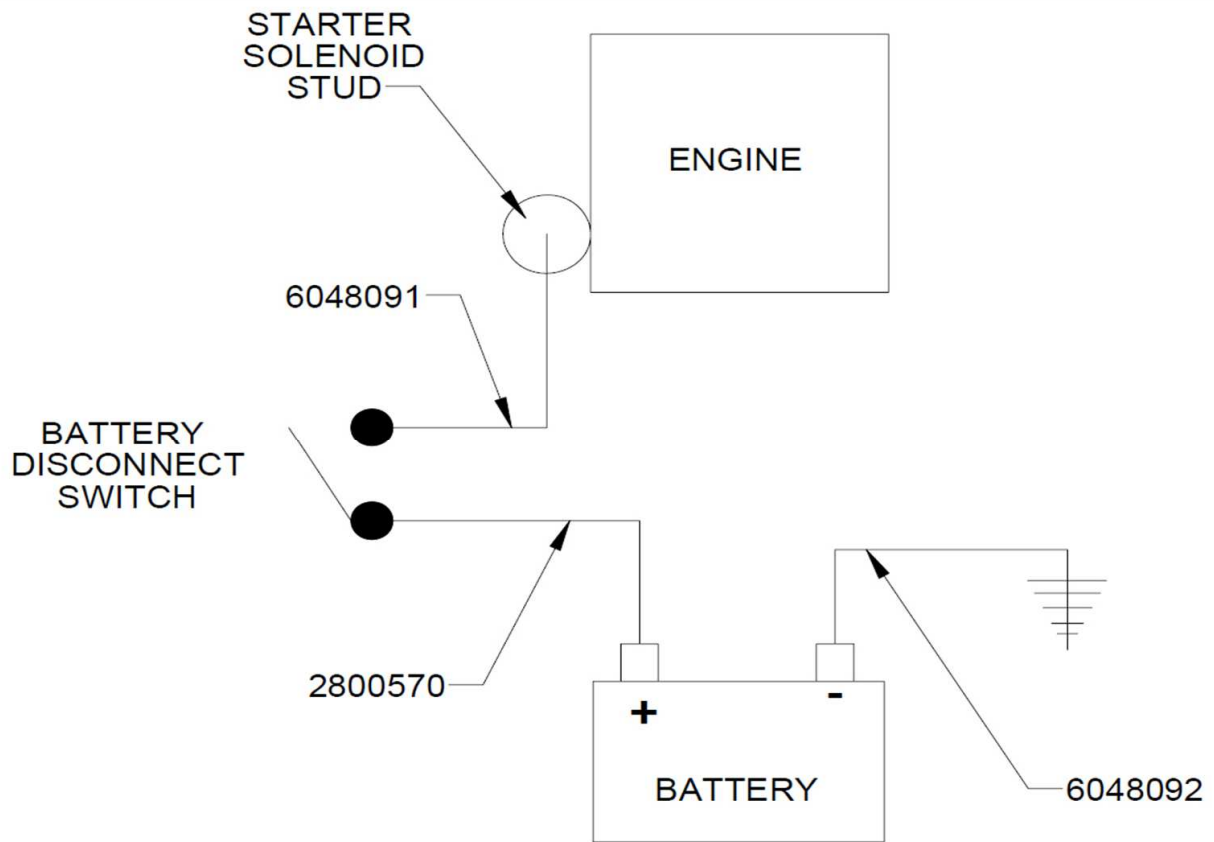

6048957 BATTERY OPTION