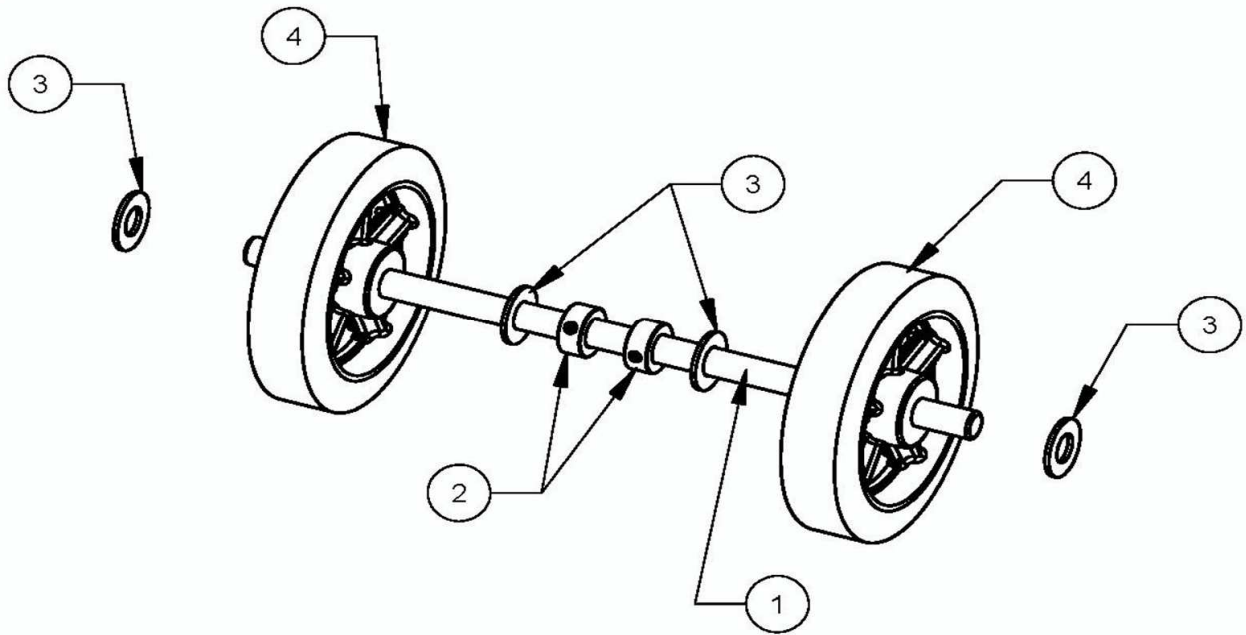

6048104 AXLE ASSEMBLY

Ref	SAP Nr	EODP- Nr	Beschrijving	Aantal
1	966732	EODP-6048105	EODP-6048105 Achteras	1
2	966120	EODP-2500008	EODP-2500008 Instelring ()	2
3	966263	EODP-2900002	EODP-2900002 Steuring	4
4	966116	EODP-2500003	EODP-2500003 Wiel	2